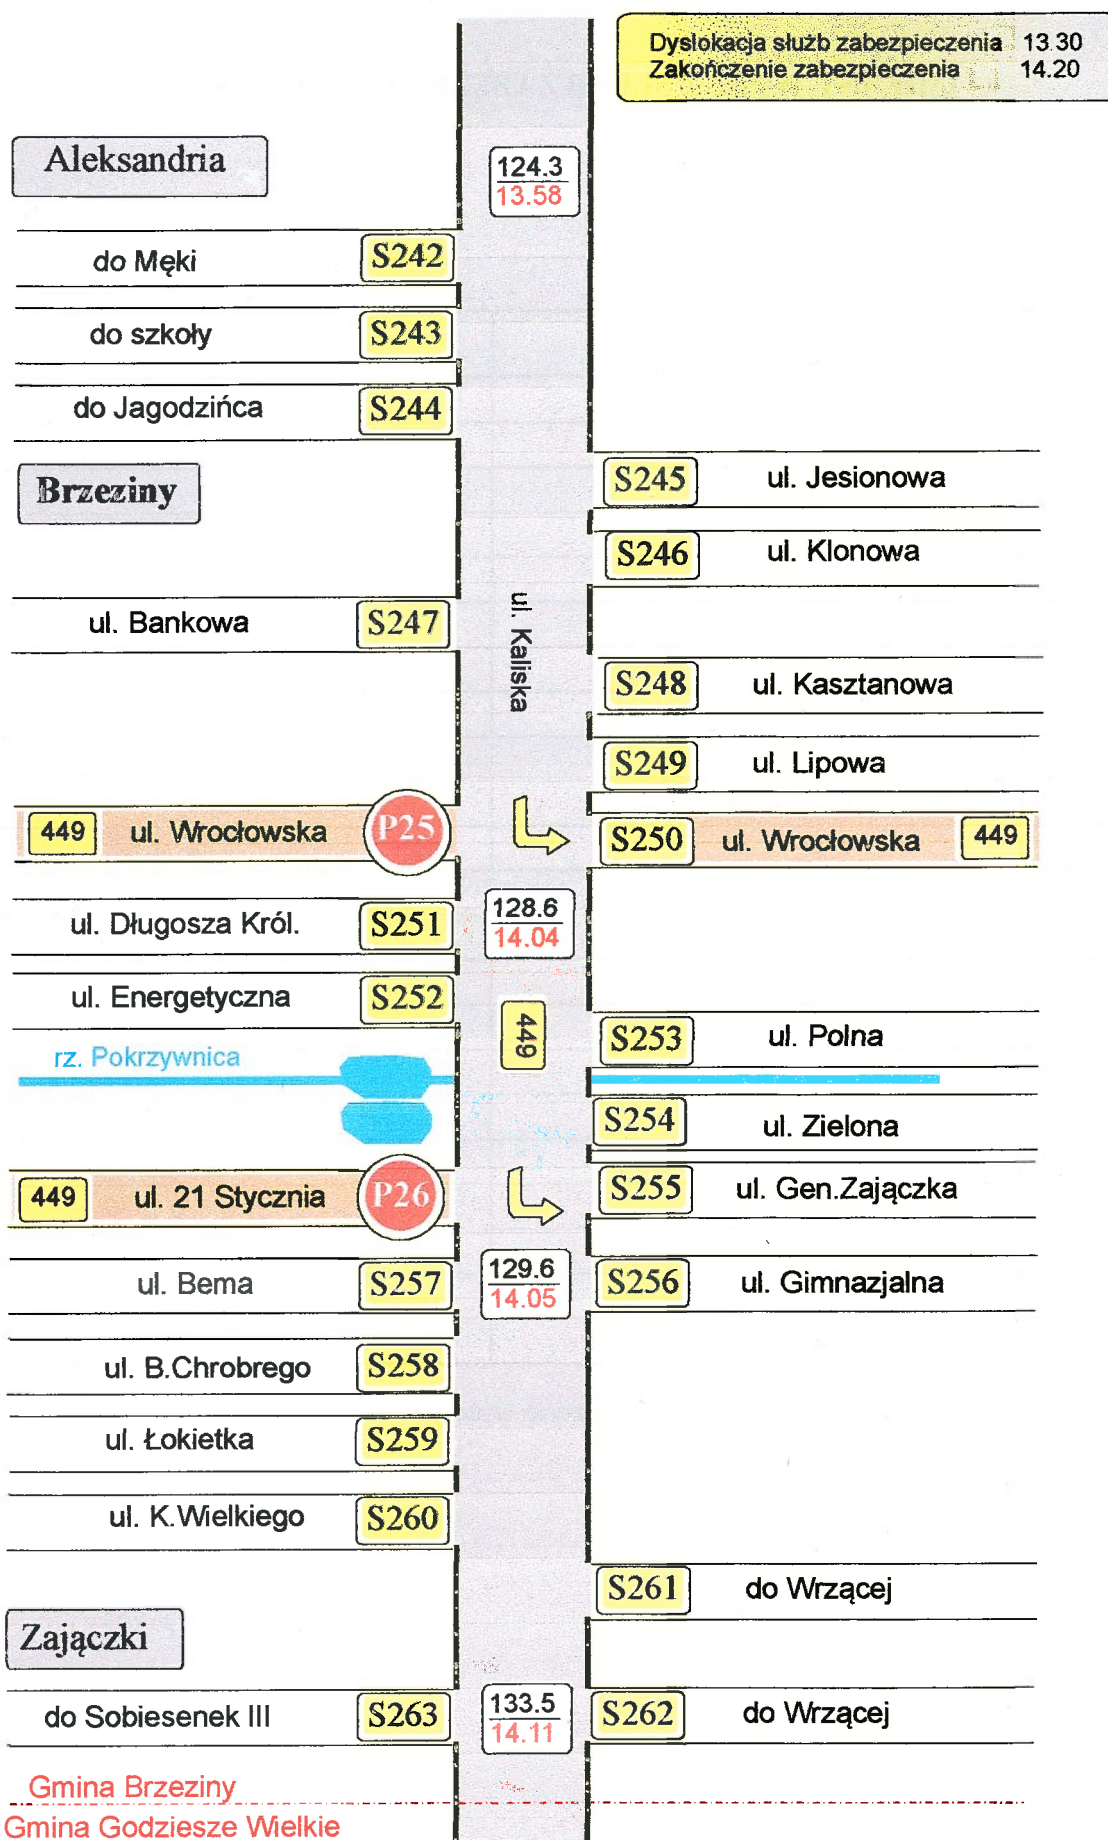

PROGRAM MINUTOWY IV ETAPU

15.04.2018 r.

(przy zakładanej przeciętnej 42 km/gdz)

km od startu	miejsowość	godzina przejazdu
0.0	Wieruszów Rynek start ostry	11,00
9.3	Wyszanów skręt w drogę wojewódzką 450	11.14
17.1	Wieruszów Rynek I Premia	11.24
23.1	Kowalówka skręt w drogę do Osowej	11.33
26.3	Osowa skręt w drogę do Galewic	11.38
29.6	Galewice skręt w ul. Konopnickiej	11.42
36.0	Ostrówek skręt w drogę do Lututowa	11.51
38.2	Rybka – przy stawie po lewo	11.55
43.1	Piaski - skrzyżowanie	12.02
45.0	Lututów Bank - II Premia	12.04
46.6	skręt z drogi krajowej do Klonowej	12.07
48.3	Kopaniny po lewo	12.09
51.5	Klonowa skręt w lewo w ul. Czajkowską	12.14
58.5	Kuźniczka -na granicy Wielkopolski	12.24
62.2	Czajków przy Urzędzie Gminy	12.29
66.5	Kuźnica Grabowska skrzyżowanie do Głuszyny	12.35
70.9	Kraszewice skręt w ul. Grabowską	12.41
76.4	Pałaty skręt w drogę wojwodzką 449	12,49
78.1	Grabów n.Prośną rondo ul. Grodzka	12.52
91.2	Wielowieś – skręt z drogi woj.450 do Rossoszycy	13.10
93.6	na skrzyżowaniu do Ołoboku	13.13
95.1	Rossoszyca	13.16
99.4	Sieroszewice przy Urzędzie Gminy	13.22
100.1	Łatowice skręt w Środkową	13.23
106.1	Psary na skrzyżowaniu z Kaliską	13.32
109	Sławin – skręt w drogę wojewódzką 450	13.36
111.2	Ołobok skręt w lewo – ul. Zamkowa	13.39
114.4	Wola Droszewska na rondzie	13.45
120.2	Godziesze Wielkie Urząd Gminy III Premia	13.52
124.3	Aleksandria przy remizie OSP	13.56
129.6	Brzeziny skręt z drogi woj. 449 na Opatówek	14.05
136.4	Takomyśle skrzyżowanie do Szczytnik	14.15
146	Opatówek skręt w ul.Kaliską na drogę krajową 12	14.29
150	Zduny na skrzyżowaniu do Tłokini	14.34
154	Kalisz skręt w Trasę Bursztynową	14.40
156	Kalisz ul. Nowy Świat I przejazd linii mety	14.43
158.	II przejazd linii mety	14.47
160	III przejazd linii mety	14.50
162	IV przejazd linii mety Meta Wyścigu	14.52

LINIOWY PLAN ZABEZPIECZENIA IV ETAPU

Odcinek 14 gminy Brzeziny

Niedziela 15 kwietnia 2018 r.

Gmina Brzeziny
Gmina Godziesze Wielkie