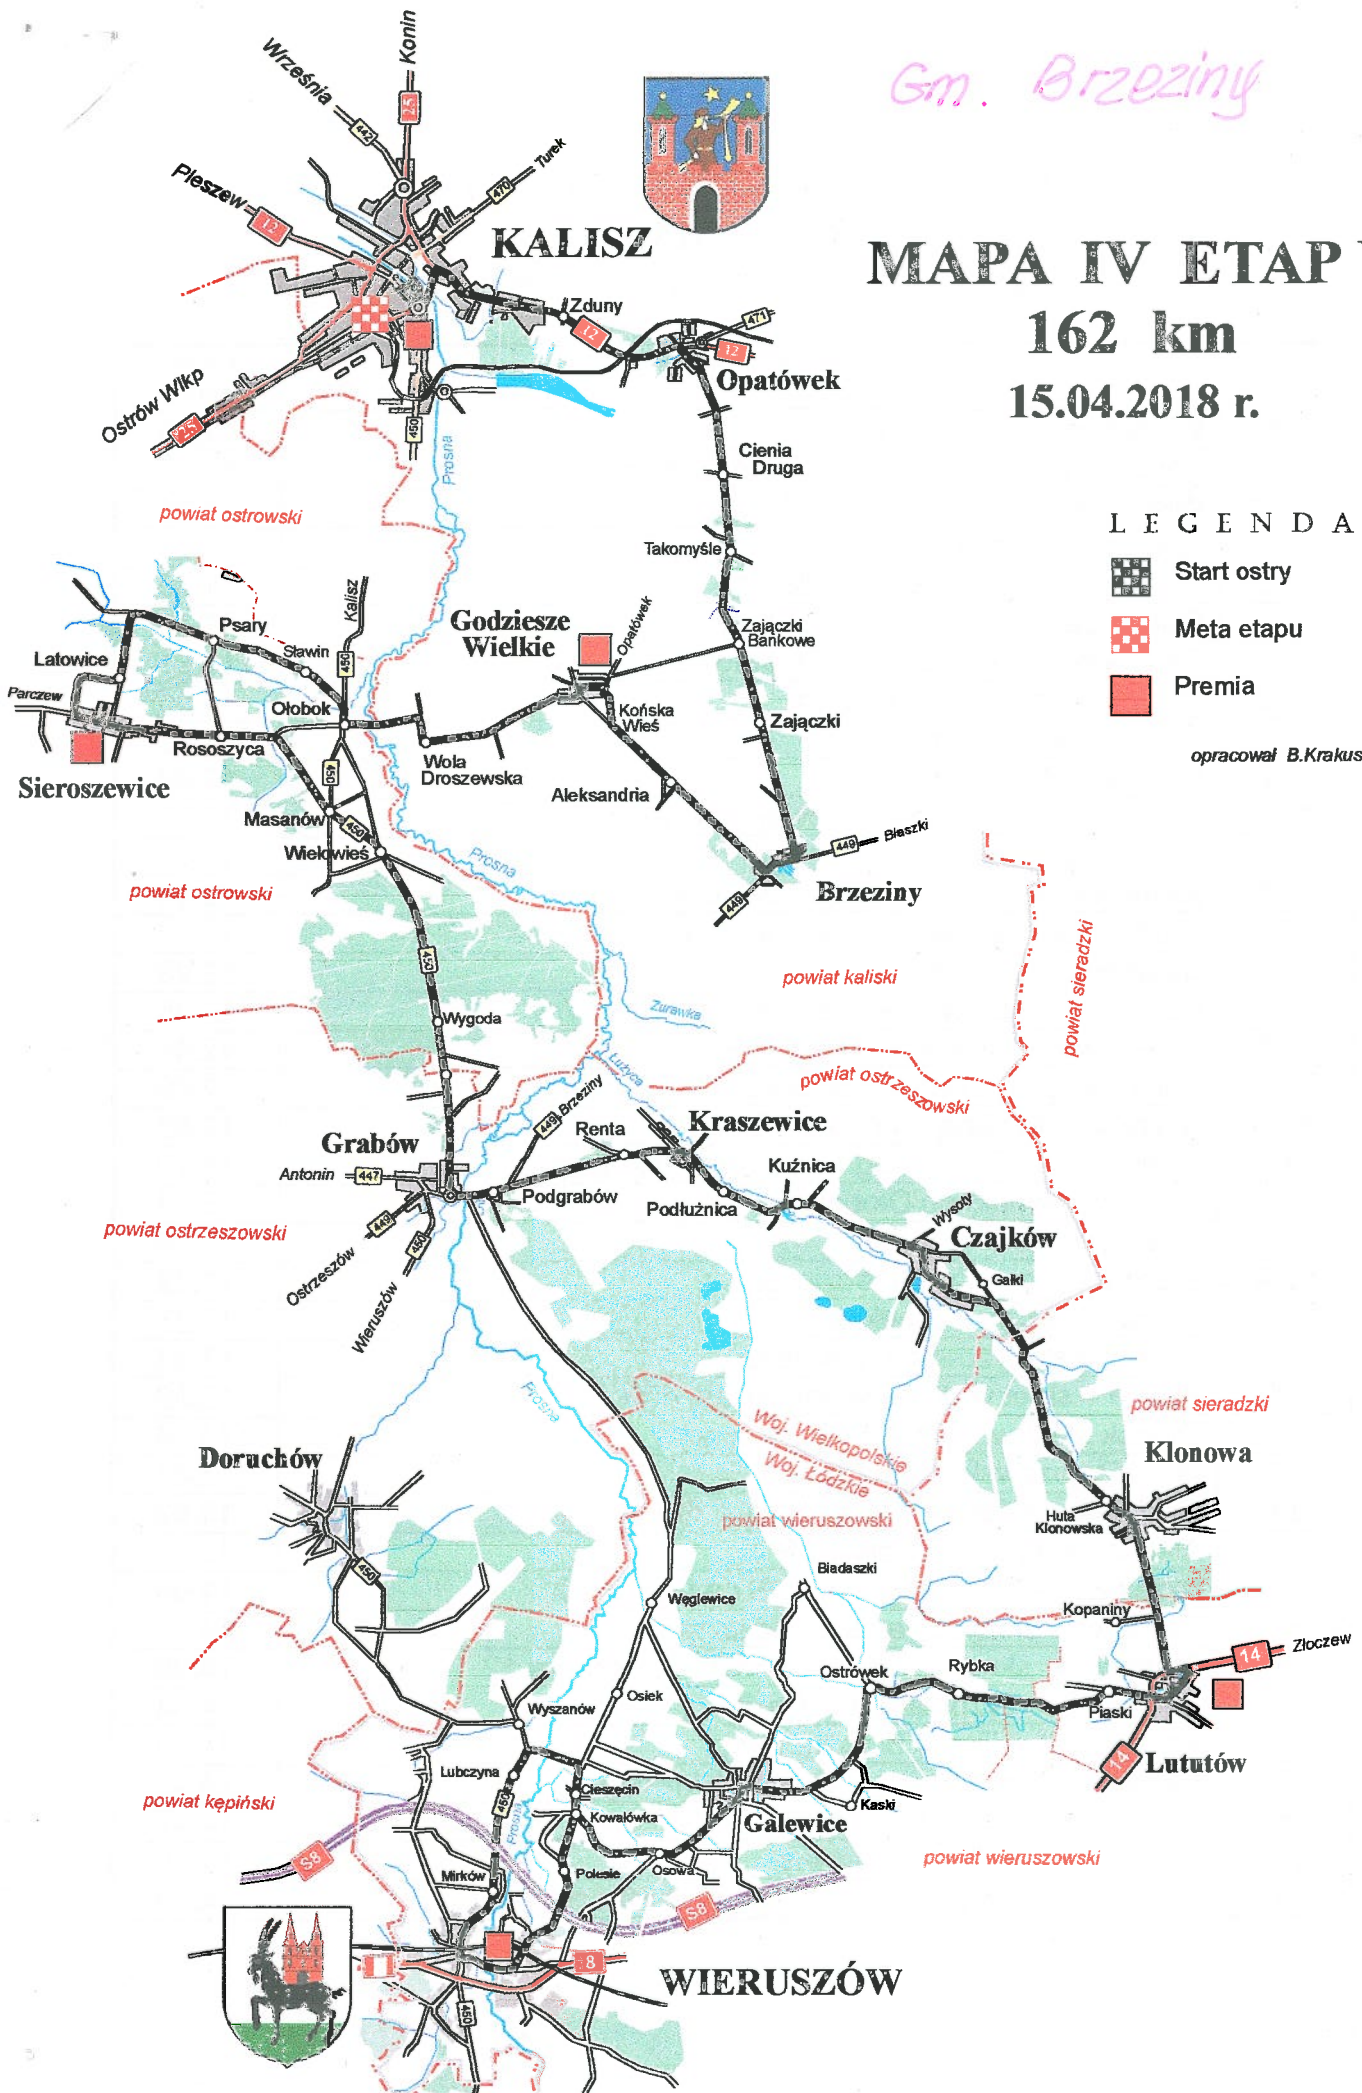

Gm. Brzeziny

KALISZ

MAPA IV ETAP U

162 km

15.04.2018 r.

LEGENDA

- Start ostry
- Meta etapu
- Premia

opracował B.Krakus

PROGRAM MINUTOWY IV ETAPU

15.04.2018 r.

(przy zakładanej przeciętnej 42 km/gdz)

km od startu	miejsowość	godzina przejazdu
0.0	Wieruszów Rynek start ostry	11,00
9.3	Wyszanów skręt w drogę wojewódzką 450	11.14
17.1	Wieruszów Rynek I Premia	11.24
23.1	Kowalówka skręt w drogę do Osowej	11.33
26.3	Osowa skręt w drogę do Galewic	11.38
29.6	Galewice skręt w ul. Konopnickiej	11.42
36.0	Ostrówek skręt w drogę do Lututowa	11.51
38.2	Rybka – przy stawie po lewo	11.55
43.1	Piaski - skrzyżowanie	12.02
45.0	Lututów Bank - II Premia	12.04
46.6	skręt z drogi krajowej do Klonowej	12.07
48.3	Kopaniny po lewo	12.09
51.5	Klonowa skręt w lewo w ul. Czajkowską	12.14
58.5	Kuźniczka -na granicy Wielkopolski	12.24
62.2	Czajków przy Urzędzie Gminy	12.29
66.5	Kuźnica Grabowska skrzyżowanie do Głuszyny	12.35
70.9	Kraszewice skręt w ul. Grabowską	12.41
76.4	Pałaty skręt w drogę wojwodzką 449	12,49
78.1	Grabów n.Prośną rondo ul. Grodzka	12.52
91.2	Wielowieś – skręt z drogi woj.450 do Rossoszycy	13.10
93.6	na skrzyżowaniu do Ołoboku	13.13
95.1	Rossoszyca	13.16
99.4	Sieroszewice przy Urzędzie Gminy	13.22
100.1	Łatowice skręt w Środkową	13.23
106.1	Psary na skrzyżowaniu z Kaliską	13.32
109	Sławin – skręt w drogę wojewódzką 450	13.36
111.2	Ołobok skręt w lewo – ul. Zamkowa	13.39
114.4	Wola Droszewska na rondzie	13.45
120.2	Godziesze Wielkie Urząd Gminy III Premia	13.52
124.3	Aleksandria przy remizie OSP	13.56
129.6	Brzeziny skręt z drogi woj. 449 na Opatówek	14.05
136.4	Takomyśle skrzyżowanie do Szczytnik	14.15
146	Opatówek skręt w ul.Kaliską na drogę krajową 12	14.29
150	Zduny na skrzyżowaniu do Tłokini	14.34
154	Kalisz skręt w Trasę Bursztynową	14.40
156	Kalisz ul. Nowy Świat I przejazd linii mety	14.43
158.	II przejazd linii mety	14.47
160	III przejazd linii mety	14.50
162	IV przejazd linii mety Meta Wyścigu	14.52