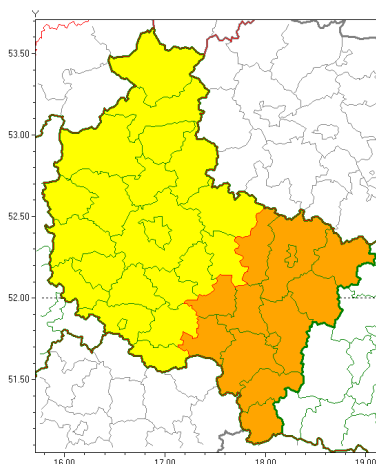

Zasięg ostrzeżeń w województwie

Burze z gradem
2018-06-21 07:41

WOJEWÓDZTWO WIELKOPOLSKIE
OSTRZEŻENIA METEOROLOGICZNE ZBIORCZO NR 1
WYKAZ OBSZARÓW ZUCIANYCH OSTRZEŻENIAMI
o godz. 07:41 dnia 21.06.2018

Zjawisko/Stopień zagrożenia	Burze z gradem/1
Obszar	powiaty: chodzieski, czarnkowsko-trzcianecki, gnieźnieński, gostyński, grodziski, kościański, leszczyński, Leszno, międzybóże, nowotomyski, obornicki, pilski, Poznań, poznański, rawicki, szamotulski, średzki, remski, wągrowiecki, wolsztyński, wrzesiński, złotowski
Ważność	od godz. 14:00 dnia 21.06.2018 do godz. 19:00 dnia 21.06.2018
Prawdopodobieństwo	80%
Przebieg	Prognozuje się wystąpienie burz z opadami deszczu miejscami od 20 mm do 30 mm oraz porywami wiatru do 85 km/h. Miejscami możliwy grad.
SMS/RSO	Woj. wielkopolskie (22 powiatów), IMGW-PIB wydał ostrzeżenie pierwszego stopnia o burzach z gradem
Zjawisko/Stopień zagrożenia	Burze z gradem/2
Obszar	powiaty: jarociński, kaliski, Kalisz, kępicki, kolski, Konin, koniński, krotoszyński, ostrowski, ostrzeszowski, pleszewski, śłupecki, turecki
Ważność	od godz. 16:00 dnia 21.06.2018 do godz. 23:00 dnia 21.06.2018
Prawdopodobieństwo	80%
Przebieg	Prognozuje się wystąpienie burz z opadami deszczu miejscami od 20 mm do 30 mm oraz porywami wiatru do 90 km/h, lokalnie 100 km/h. Miejscami grad.

SMS/RSO	Woj. wielkopolskie (13 powiatów), IMGW-PIB wydał ostrzeżenie drugiego stopnia o burzach z gradem
Dyżurny synoptyk IMGW-PIB	Magdalena Muszyńska-Karbowska

Opracowanie niniejsze i jego format, jako przedmiot prawa autorskiego podlega ochronie prawnej, zgodnie z przepisami ustawy z dnia 4 lutego 1994r o prawie autorskim i prawach pokrewnych (dz. U. z 2006 r. Nr 90, poz. 631 z późn. zm.).