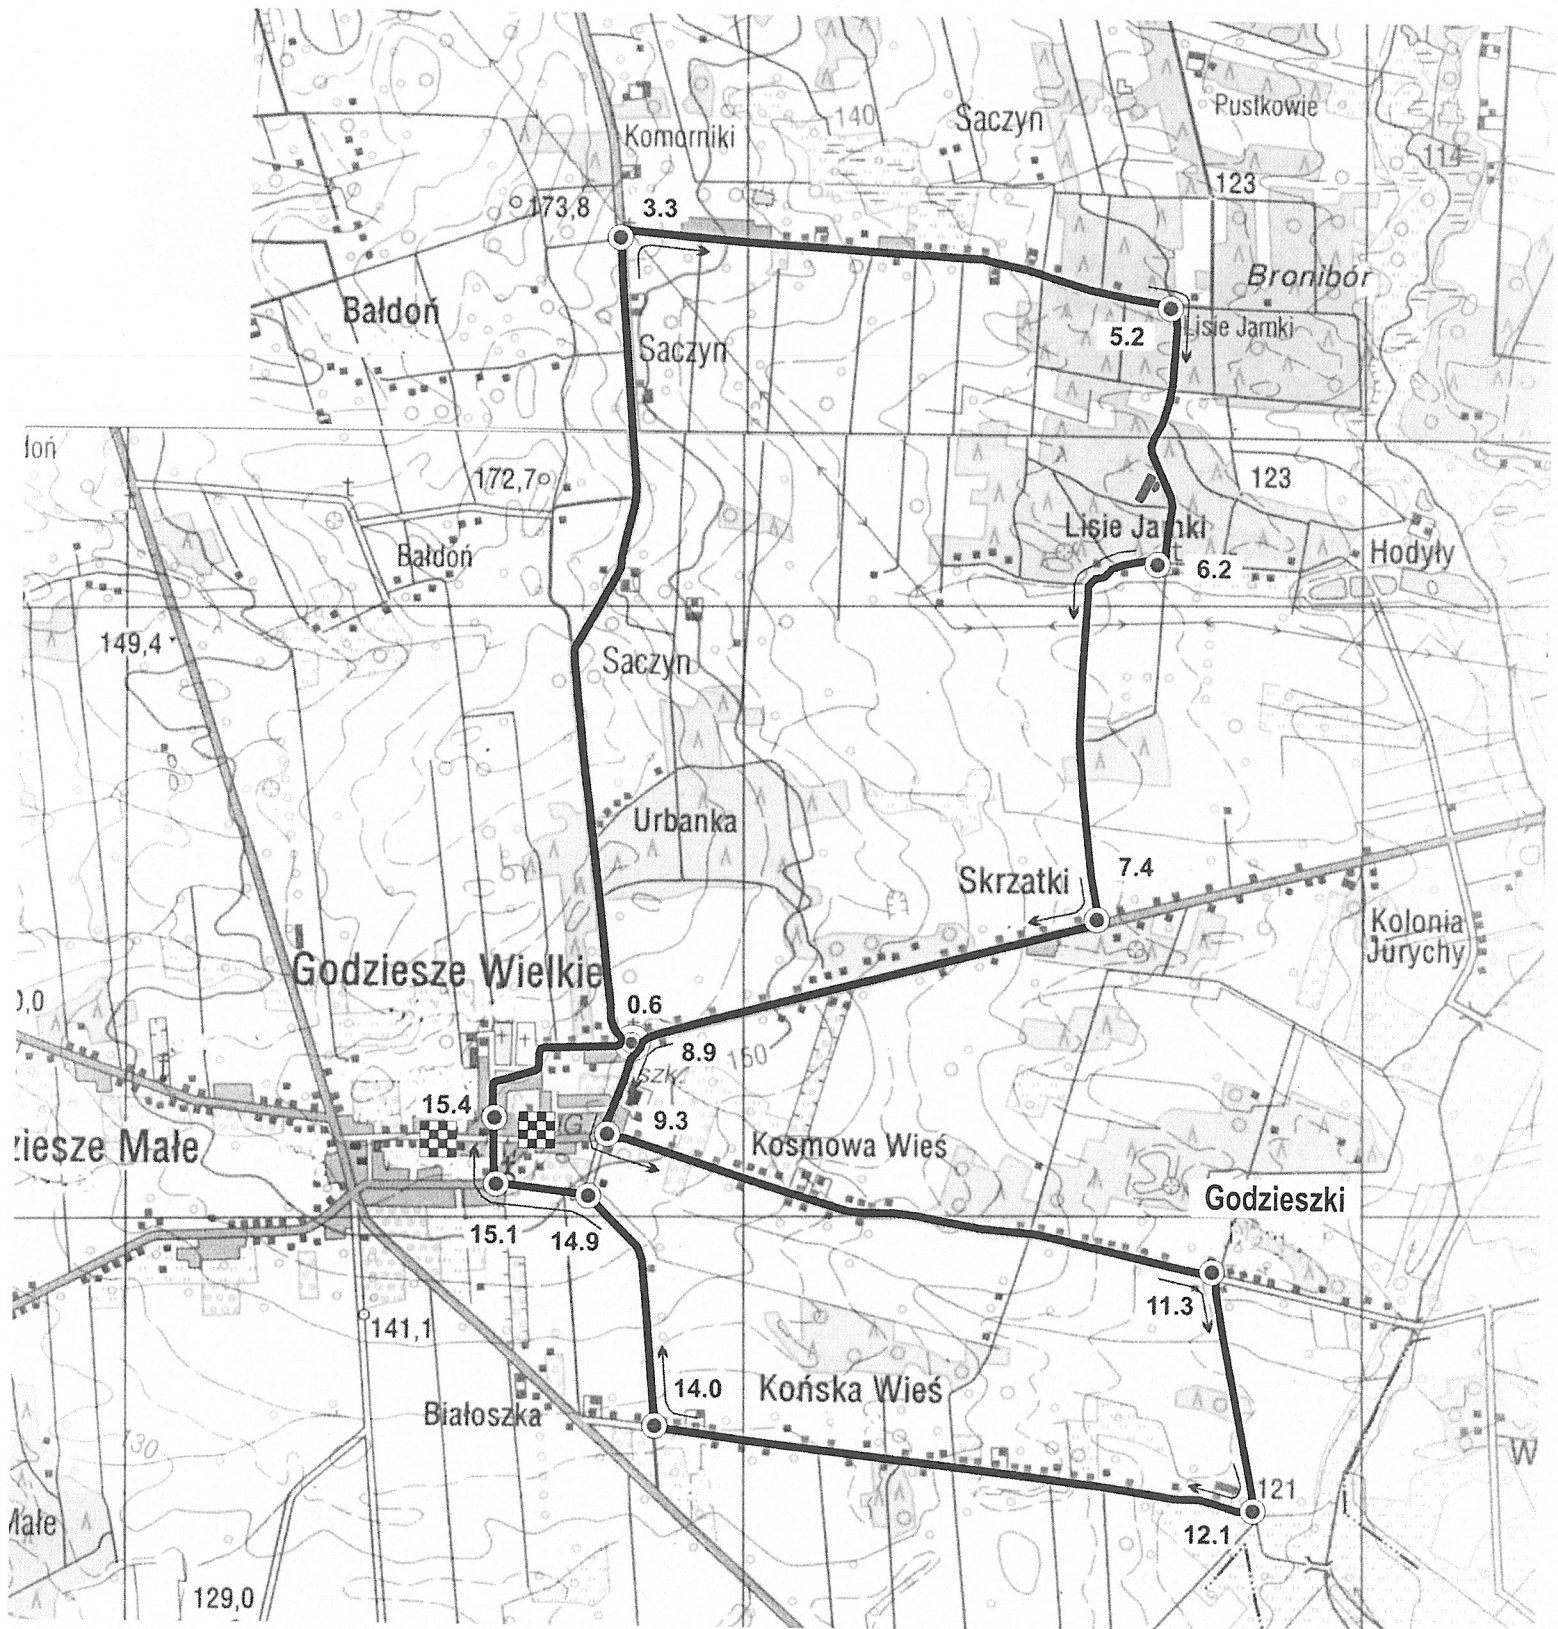

Młodzieżowe Mistrzostwa Polski mężczyzn w kolarstwie szosowym 2.09.2018 r.

trasa wyścigu ze startu wspólnego
12 x 15.4 km - 185 km

Start i meta Godziesze Wielkie
ul. Cmentarna 4