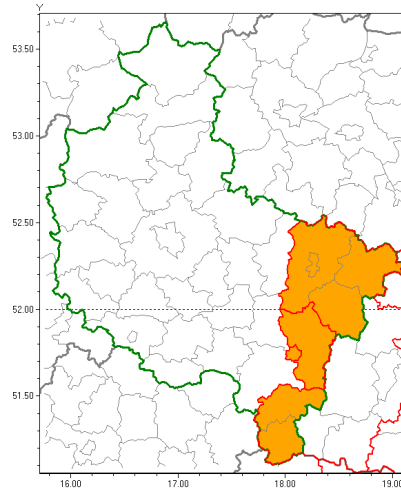

Zasięg ostrzeżenia w województwie

Burze z gradem

Ostrzeżenie meteorologiczne Nr 38

Nazwa biura	IMGW-PIB Biuro Prognoz Meteorologicznych w Poznaniu
Zjawisko/stopień zagrożenia	Burze z gradem/ 2
Obszar	województwo wielkopolskie powiat kaliski
Ważność	od godz. 15:00 dnia 13.06.2019 do godz. 06:00 dnia 14.06.2019
Przebieg	Prognozuje się wystąpienie burz z opadami deszczu miejscami od 30 mm do 50 mm oraz porywami wiatru do 115 km/h. Miejscami grad.
Prawdopodobieństwo wystąpienia zjawiska(%)	85%
Uwagi	Brak.
Dyrektor synoptyk IMGW-PIB	Lech Buchert
Godzina i data wydania	godz. 10:25 dnia 13.06.2019
SMS	IMGW-PIB OSTRZEŻENIE: BURZE Z GRADEM/2 wielkopolskie/kaliski od 15:00/13.06 do 06:00/14.06.2019 deszcz 50 mm, porywy 115 km/h.