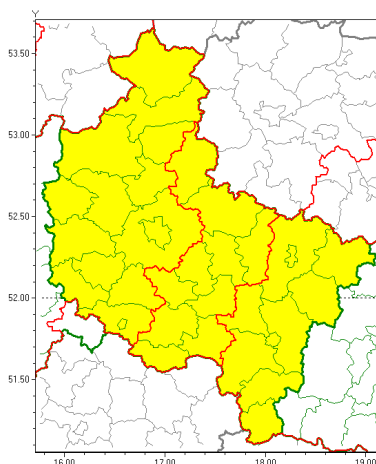

Zasięg ostrzeżenia w województwie

Oblodzenie
2019-01-18 09:25

WOJEWÓDZTWO WIELKOPOLSKIE OSTRZEŻENIA METEOROLOGICZNE ZBIORCZO NR 12 WYKAZ OBOWIĄZUJĄCYCH OSTRZEŻEŃ o godz. 09:25 dnia 18.01.2019

Zjawisko/Stopień zagrożenia	Oblodzenie/1
Obszar	powiaty: kaliski(6), Kalisz(6), kpiński(6), kolski(6), Konin(6), koniński(6), ostrowski(6), ostrzeszowski(6), pleszewski(6), turecki(6)
Ważność	od godz. 15:00 dnia 18.01.2019 do godz. 20:00 dnia 18.01.2019
Prawdopodobieństwo	90%
Przebieg	Prognozuje się zamarzanie mokrej nawierzchni dróg i chodników po opadach śniegu z deszczem i mokrego śniegu. Spadek temperatury od 0°C do -2°C. Temperatura minimalna gruntu około -4°C.
SMS	IMGW-PIB OSTRZEŻENIE: OBLODZENIE/1 wielkopolskie (10 powiatów) od 15:00/18.01 do 20:00/18.01.2019 temp. min. -2 st., przy gruncie około -4 st., lisko. Dotyczy powiatów: kaliski, Kalisz, kpiński, kolski, Konin, koniński, ostrowski, ostrzeszowski, pleszewski i turecki.
RSO	Woj. wielkopolskie (10 powiatów), IMGW-PIB wydał ostrzeżenie pierwszego stopnia o oblodzeniu
Uwagi	W nocy utrzyma się ujemna temperatura. Temperatura minimalna około -5°C.
Zjawisko/Stopień zagrożenia	Oblodzenie/1
Obszar	powiaty: chodzieski(6), czarnkowsko-trzcianecki(5), grodziski(5), kościański(6), leszczyński(6), Leszno(5), międzybuzki(5), nowotomyski(5), obornicki(6), pilski(6), Poznań (5), poznański(6), szamotulski(5), wolsztyński(5), złotowski(6)