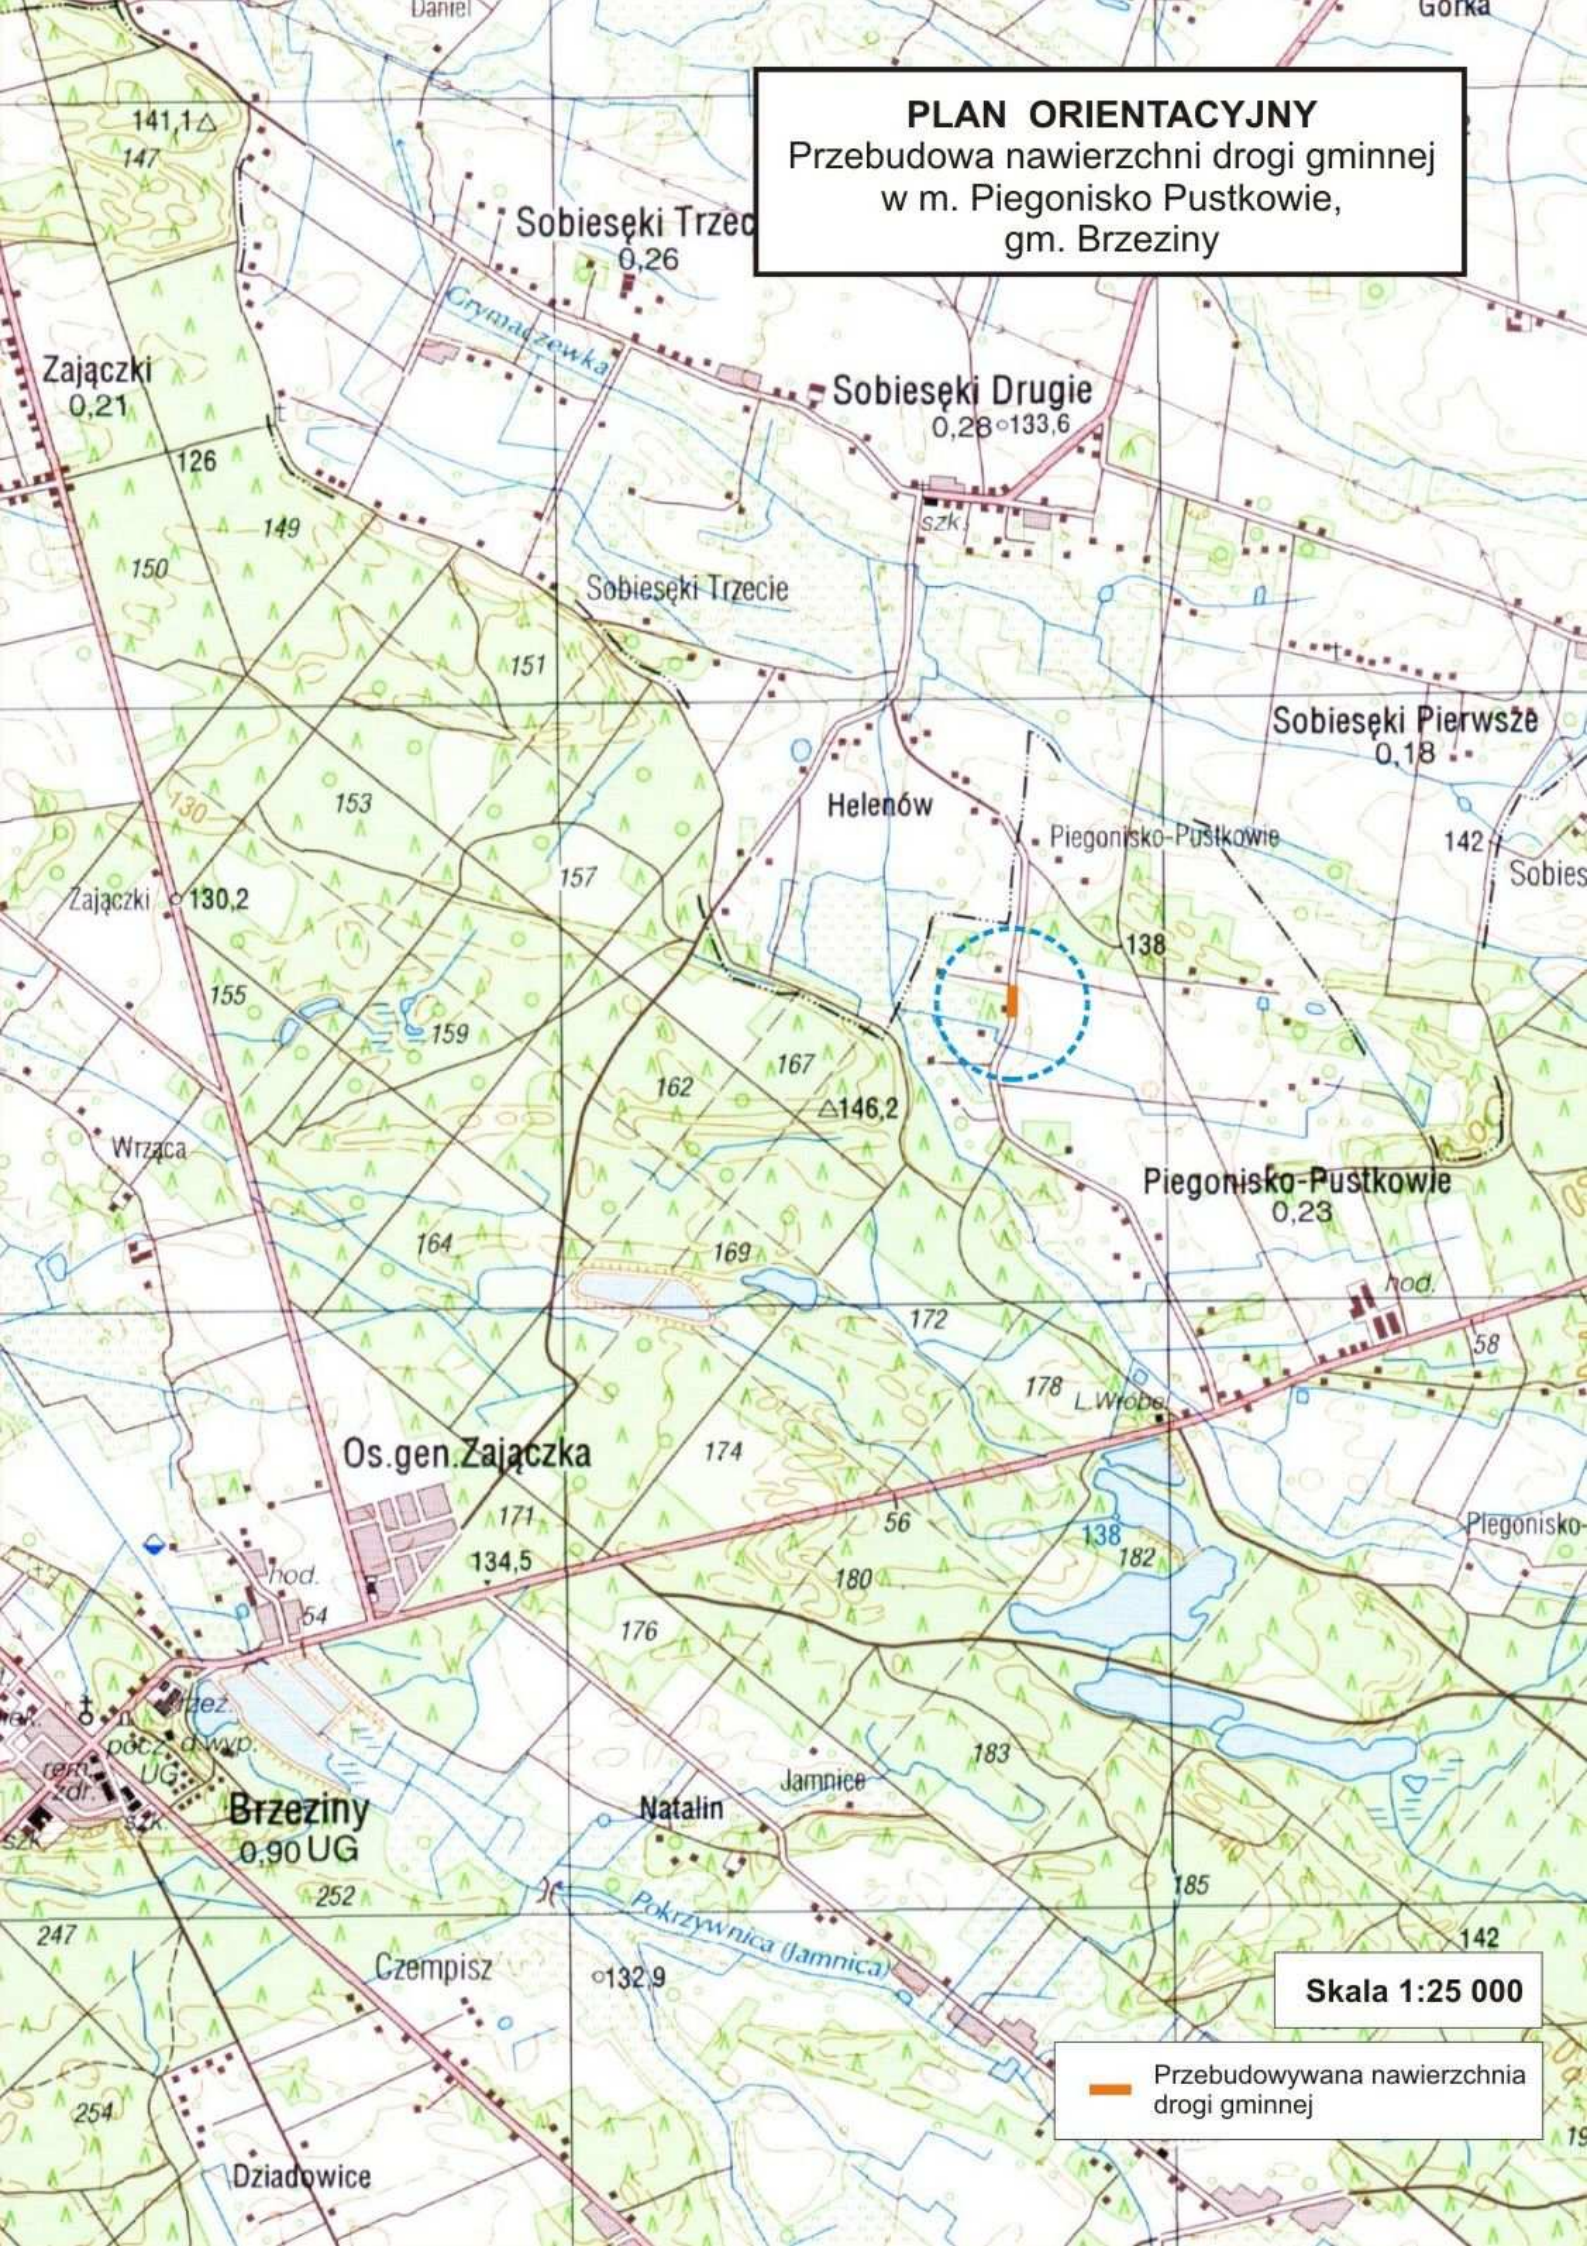

PLAN ORIENTACYJNY
Przebudowa nawierzchni drogi gminnej
w m. Piegonisko Pustkowie,
gm. Brzeziny

Skala 1:25 000

— Przebudowywana nawierzchnia drogi gminnej