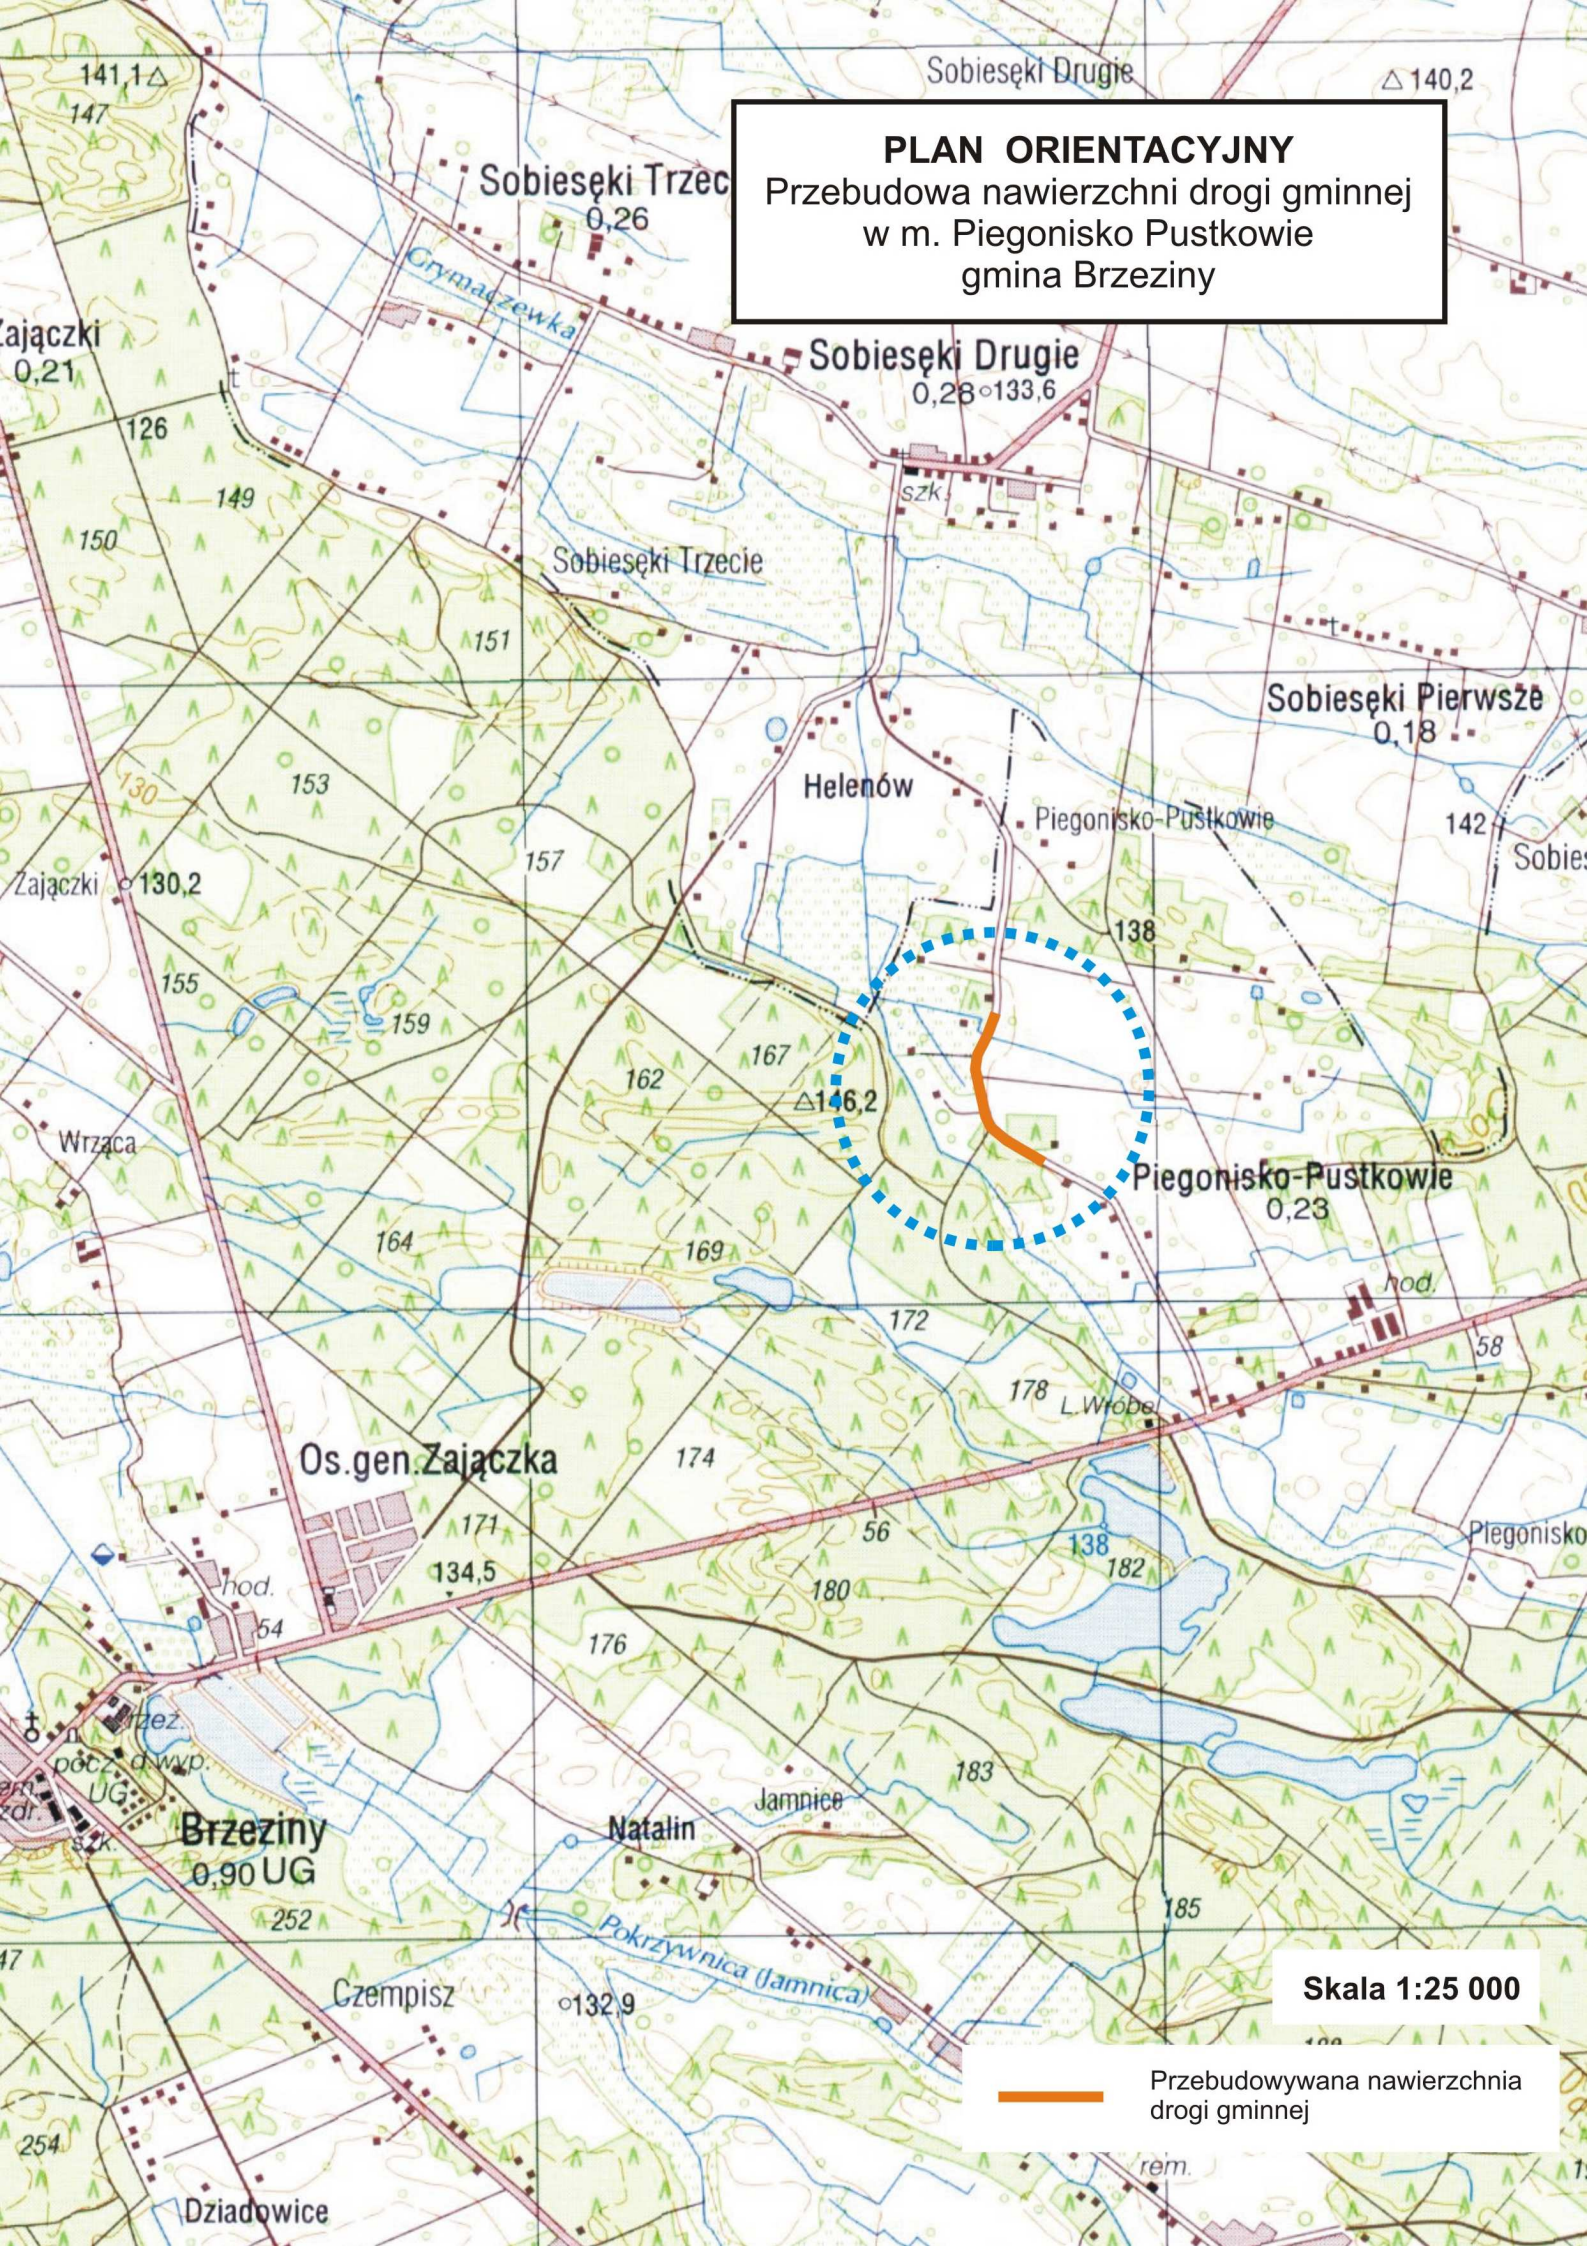

PLAN ORIENTACYJNY

Przebudowa nawierzchni drogi gminnej
w m. Piegonisko Pustkowie
gmina Brzeziny

Skala 1:25 000

Przebudowywana nawierzchnia drogi gminnej