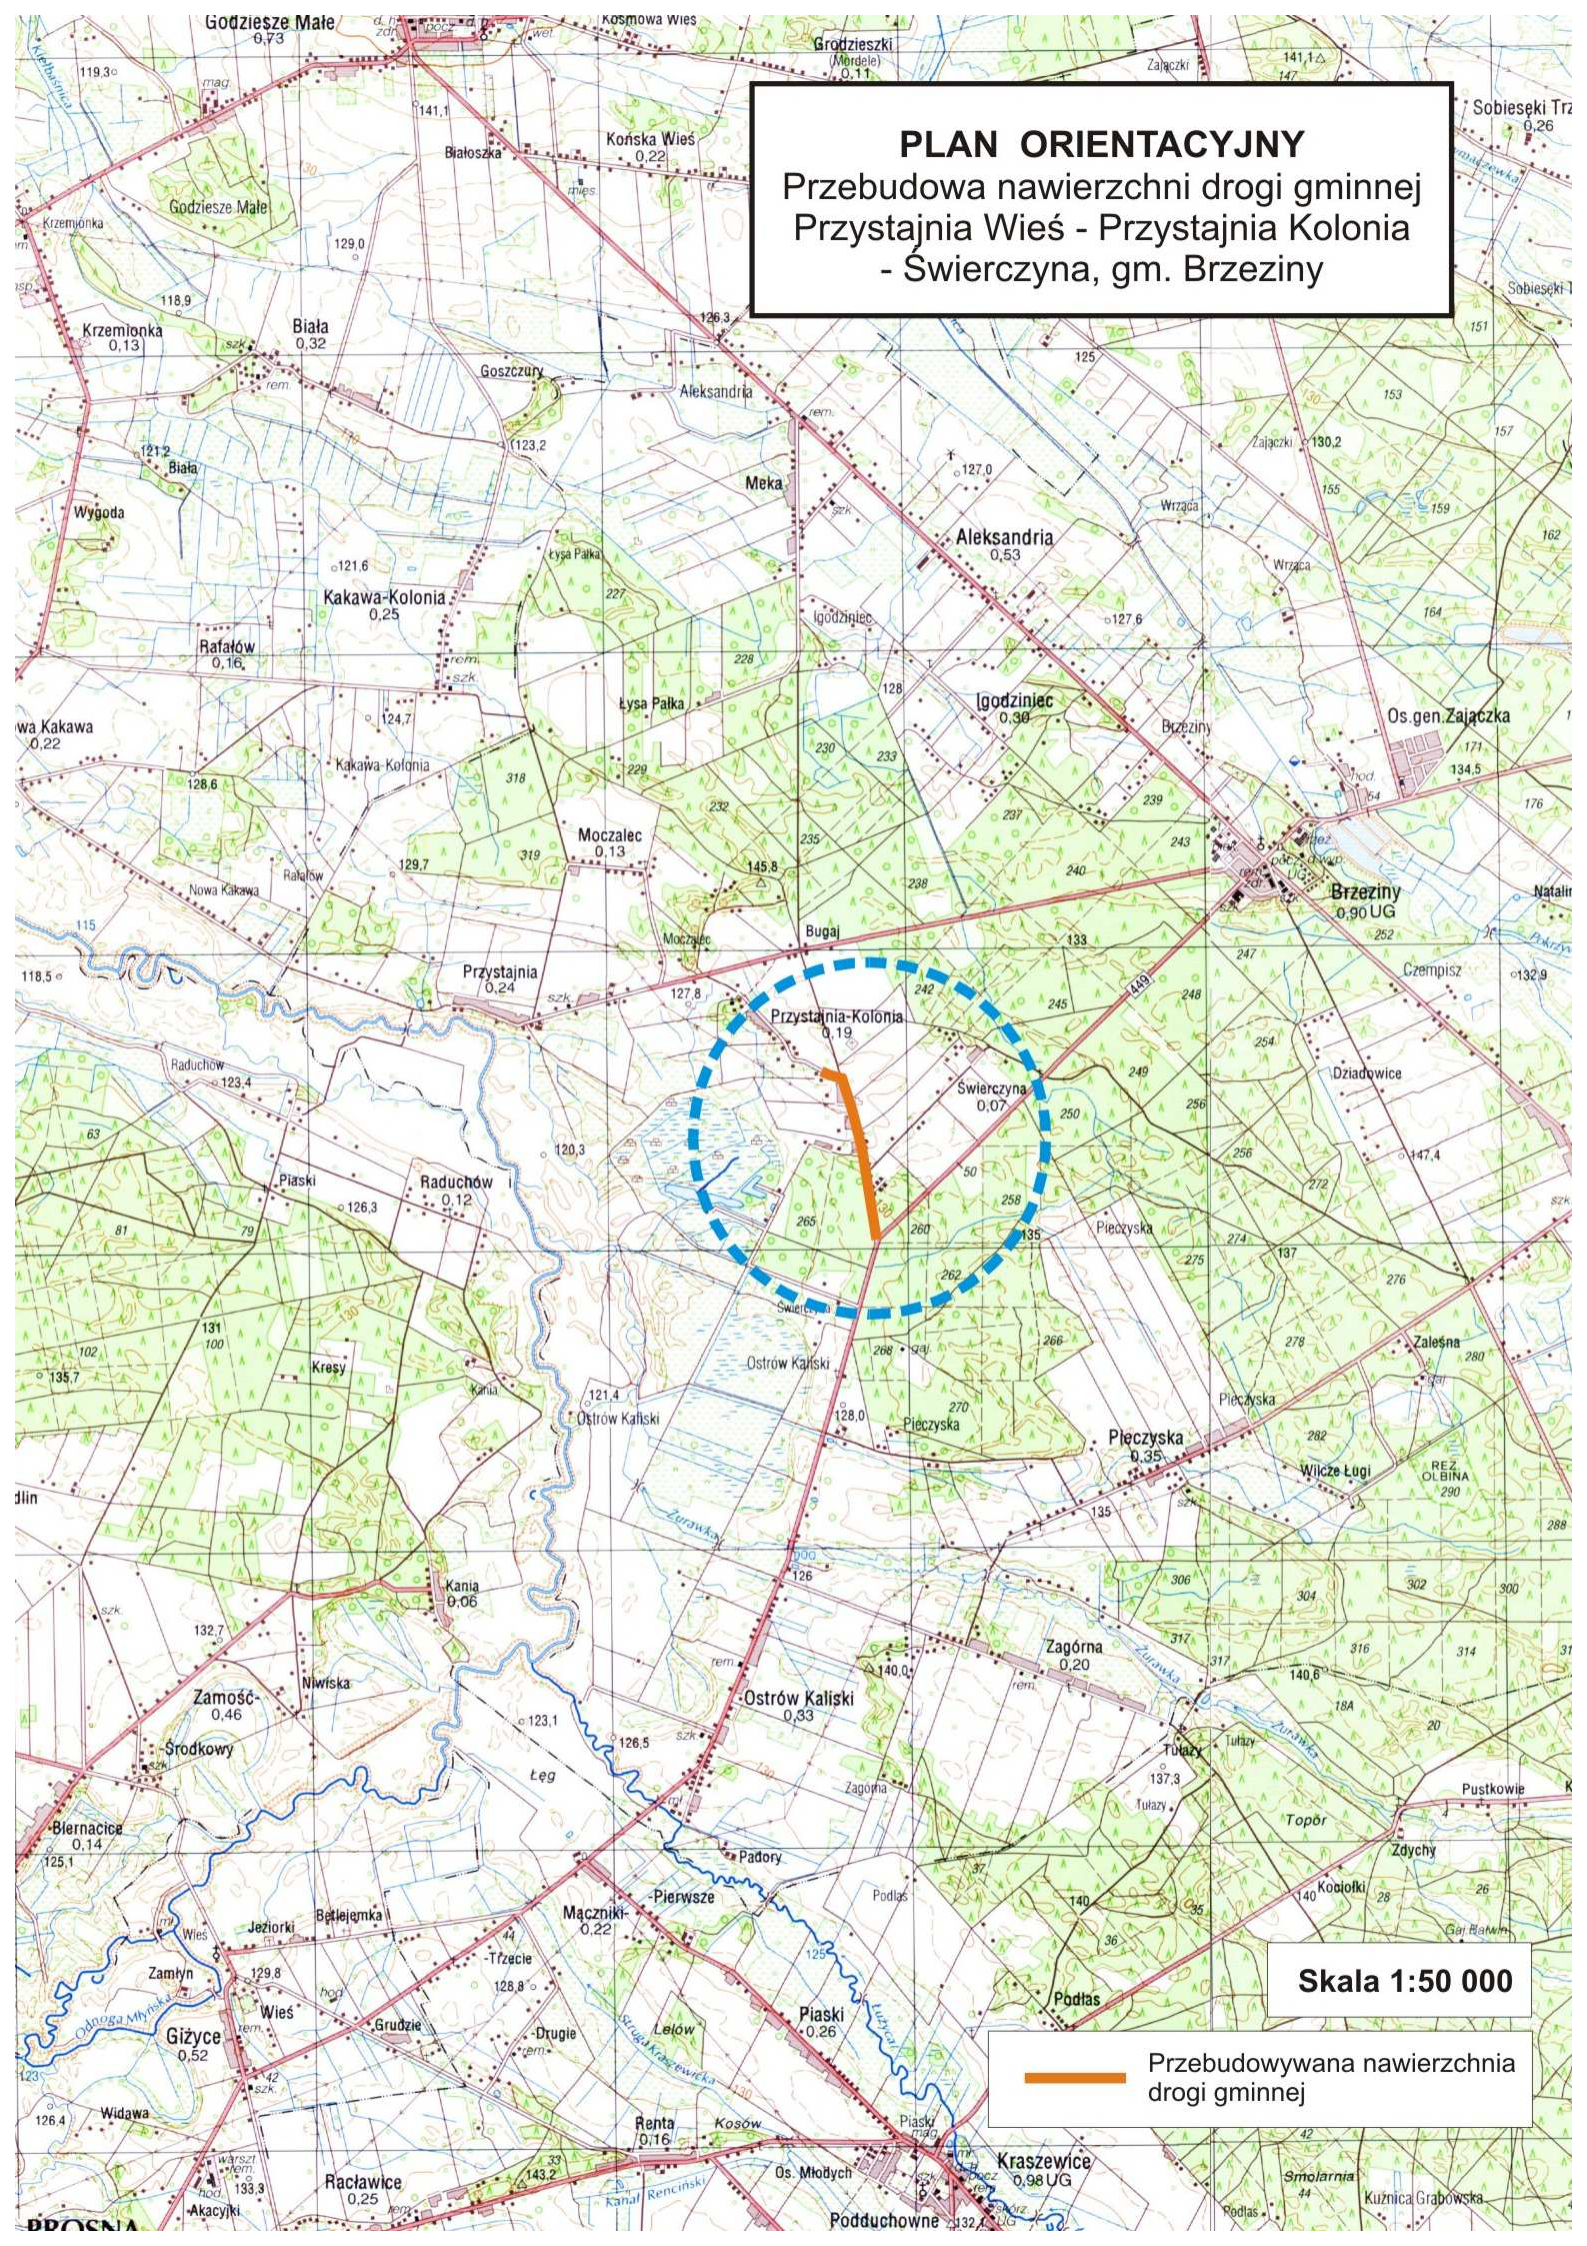

PLAN ORIENTACYJNY

Przebudowa nawierzchni drogi gminnej Przystajnia Wieś - Przystajnia Kolonia - Świerczyna, gm. Brzeziny

Skala 1:50 000

 Przebudowywana nawierzchnia drogi gminnej