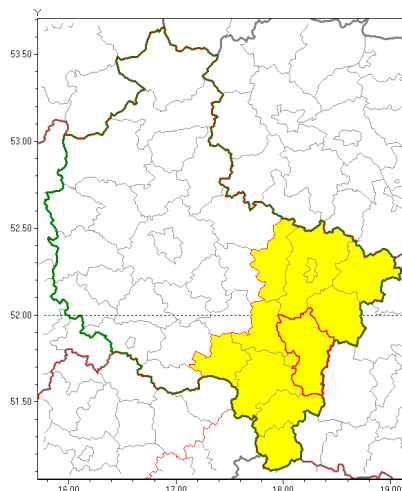

### Zasięg ostrzeżenia w województwie

Burze z gradem

### Ostrzeżenie meteorologiczne Nr 13

<b>Nazwa biura</b>	IMGW-PIB Biuro Prognoz Meteorologicznych Oddział w Poznaniu
<b>Zjawisko/stopień zagrożenia</b>	Burze z gradem/ 1
<b>Obszar</b>	województwo wielkopolskie <b>powiat kaliski</b>
<b>Ważność</b>	od godz. 13:00 dnia 26.07.2018 do godz. 21:00 dnia 26.07.2018
<b>Przebieg</b>	Prognozuje się wystąpienie burz z opadami deszczu od 20 mm do 30 mm oraz porywami wiatru do 70 km/h. Miejscami możliwe liwy grad.
<b>Prawdopodobieństwo wystąpienia zjawiska(%)</b>	80%
<b>Uwagi</b>	Brak.
<b>Dyrektor synoptyk IMGW-PIB</b>	Piotr Szewczak
<b>Godzina i data wydania</b>	godz. 08:41 dnia 26.07.2018
<b>SMS</b>	IMGW-PIB OSTRZEŻENIE: BURZE Z GRADEM/1 wielkopolskie/kaliski od 13:00/26.07 do 21:00/26.07.2018 deszcz 30 mm, porywy 70 km/h.