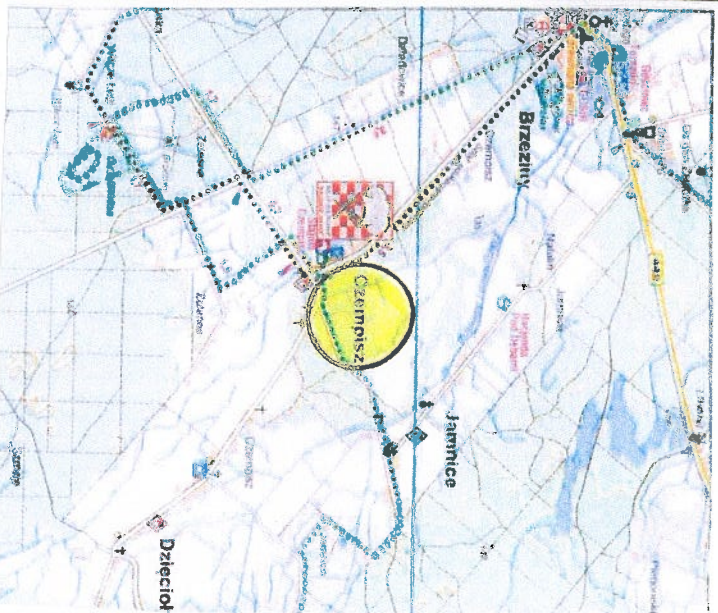

KARTA ADRESOWA ZABYTKU NIEMUCHOMEGO

GEZ

1. Nazwa

DOM NR 38

2. Czas powstania

POCZ. XX W.

3. Miejscowość

CZEMPISZ

4. Adres

Czempisz 38

8. Fotografia z opisem wskazującym orientację albo mapa z zaznaczonym stanowiskiem archeologicznym

5. Przynależność administracyjna

Województwo wielkopolskie

Powiat kaliski

Gmina Brzeziny