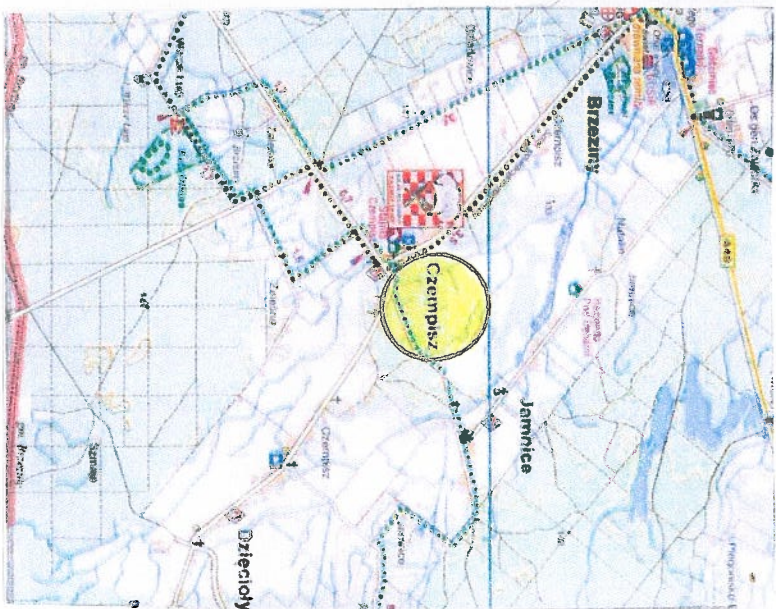

# KARTA ADRESOWA ZABYTKU NIERUCHOMEGO

3. Miejscowość

C Z E M P I S Z

1. Nazwa

DOM NR 68

2. Czas powstania

ok. 1915r.

8. Fotografia z opisem wskazującym orientację albo mapa z zaznaczonym stanowiskiem archeologicznym

4. Adres

Czempisz 68

5. Przynależność administracyjna

Województwo wielkopolskie

Powiat kaliski

Gmina Brzeziny

6. Formy ochrony

7. Opracowanie karty (autor, data i podpis)