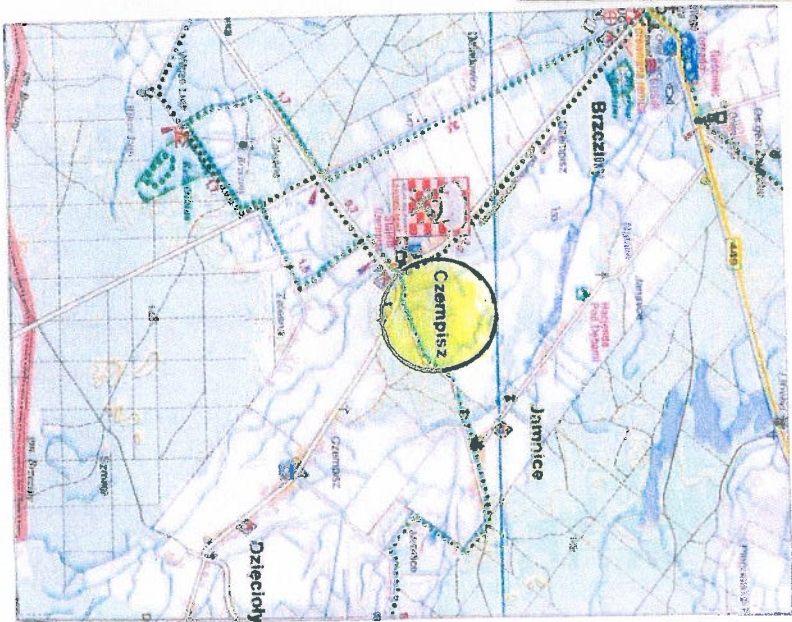

GEZ

KARTA ADRESOWA ZABYTKU NIERUCHOMEGO

3. Miejscowość

C Z E M P I S Z

1. Nazwa

DOM NR 77

2. Czas powstania

1927r.

8. Fotografia z opisem wskazującym orientację albo mapa z zaznaczonym stanowiskiem archeologicznym

4. Adres

Czempisz 77

5. Przynależność administracyjna

Województwo wielkopolskie

Powiat kaliski

Gmina Brzeziny