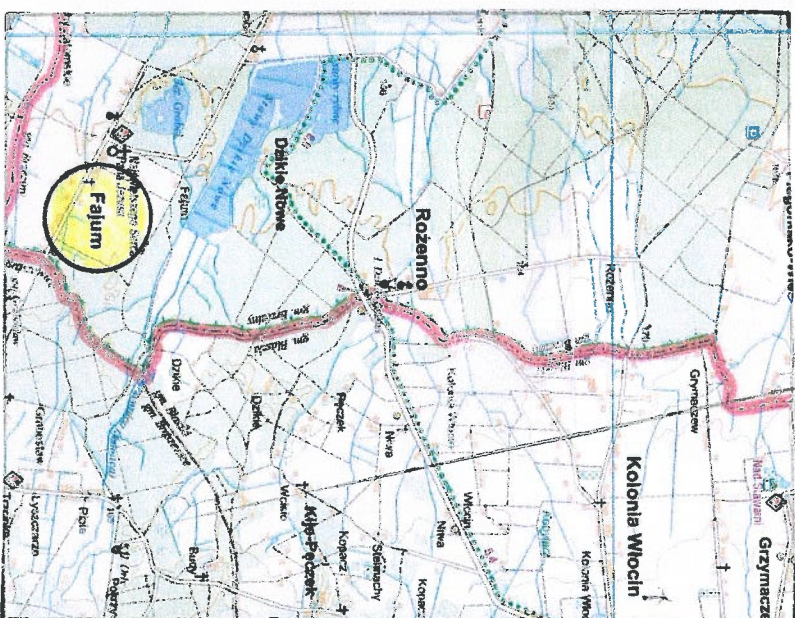

# KARTA ADRESOWA ZABYTKU NIERUCHOMEGO

3. Miejscowość

FAJUM

1. Nazwa

DOM NR 18

2. Czas powstania

ok. 1915r.

8. Fotografia z opisem wskazującym orientację albo mapa z zaznaczonym stanowiskiem archeologicznym

4. Adres

Fajum 18

5. Przynależność administracyjna

Województwo wielkopolskie

Powiat kaliski

Gmina Bereziny

6. Formy ochrony

7. Opracowanie karty (autor, data i podpis)