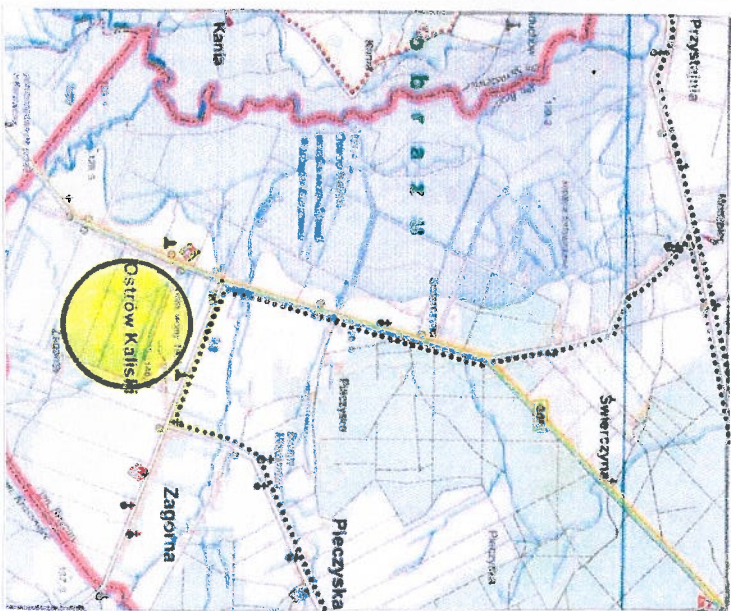

GEZ

KARTA ADRESOWA ZABYTKU NIERUCHOMEGO

3. Miejscowość

OSTRÓW KALISKI

1. Nazwa

DOM NR 62

2. Czas powstania

ok. 1915r.

8. Fotografia z opisem wskazującym orientację albo mapa z zaznaczonym stanowiskiem archeologicznym

4. Adres

Ostrów Kaliski 62

5. Przynależność administracyjna

Województwo wielkopolskie

Powiat kaliski

Gmina Brzeziny