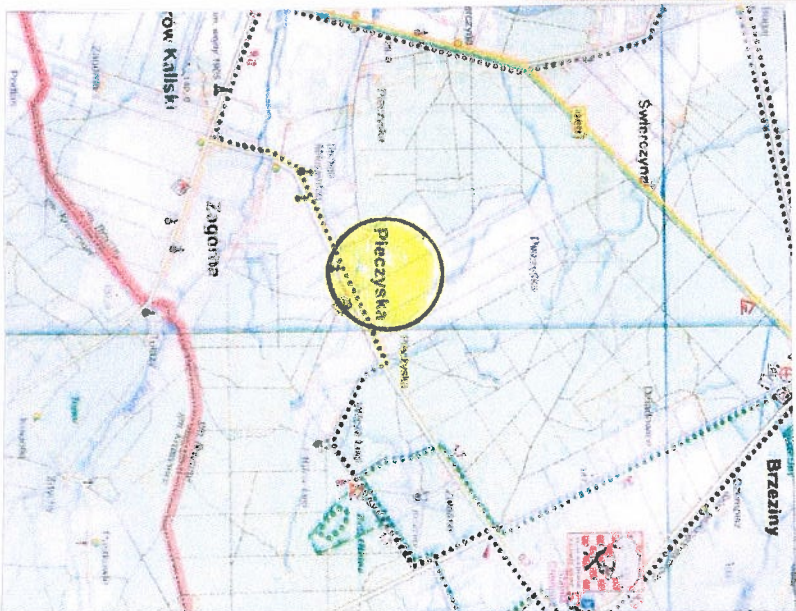

GEZ

KARTA ADRESOWA ZABYTKU NIERUCHOMEGO

3. Miejscowość

PIECZYSKA

1. Nazwa

DOM NR 64

2. Czas powstania

ok. 1920r.

8. Fotografia z opisem wskazującym orientację albo mapa z zaznaczonym stanowiskiem archeologicznym

4. Adres

Pieczyńska 64

5. Przynależność administracyjna

Województwo wielkopolskie

Powiat kaliski

Gmina Bieżyny