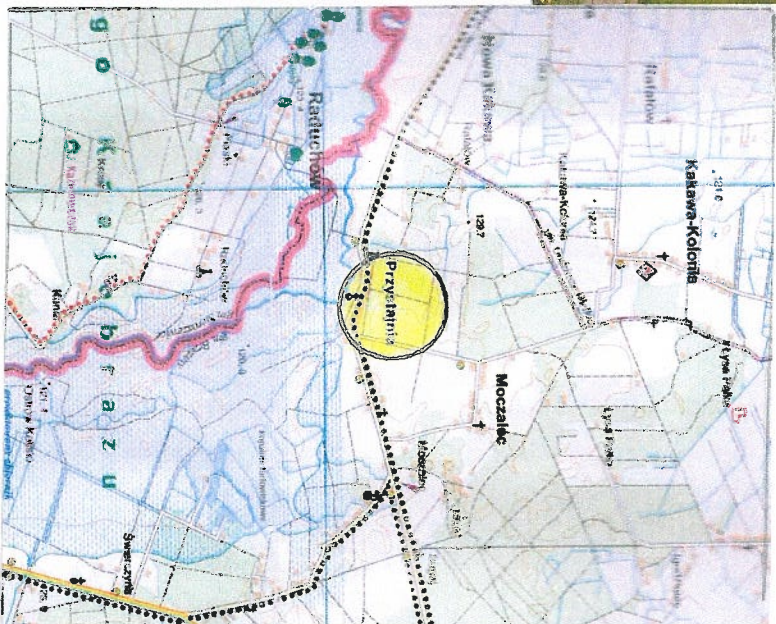

GEZ

KARTA ADRESOWA ZABYTKU NIERUCHOMEGO

3. Miejscowość

PRZYSTAJNIA

1. Nazwa

PARK DWORSKI

2. Czas powstania

8. Fotografia z opisem wskazującym orientację albo mapa z zaznaczonym stanowiskiem archeologicznym

4. Adres

Przystajnia
Na końcu wsi na rozwidleniu dróg,
kierunek południowy.

5. Przynależność administracyjna

Województwo wielkopolskie

Powiat kaliski

Gmina Brzeziny

6. Formy ochrony

7. Opracowanie karty (autor, data i podpis)