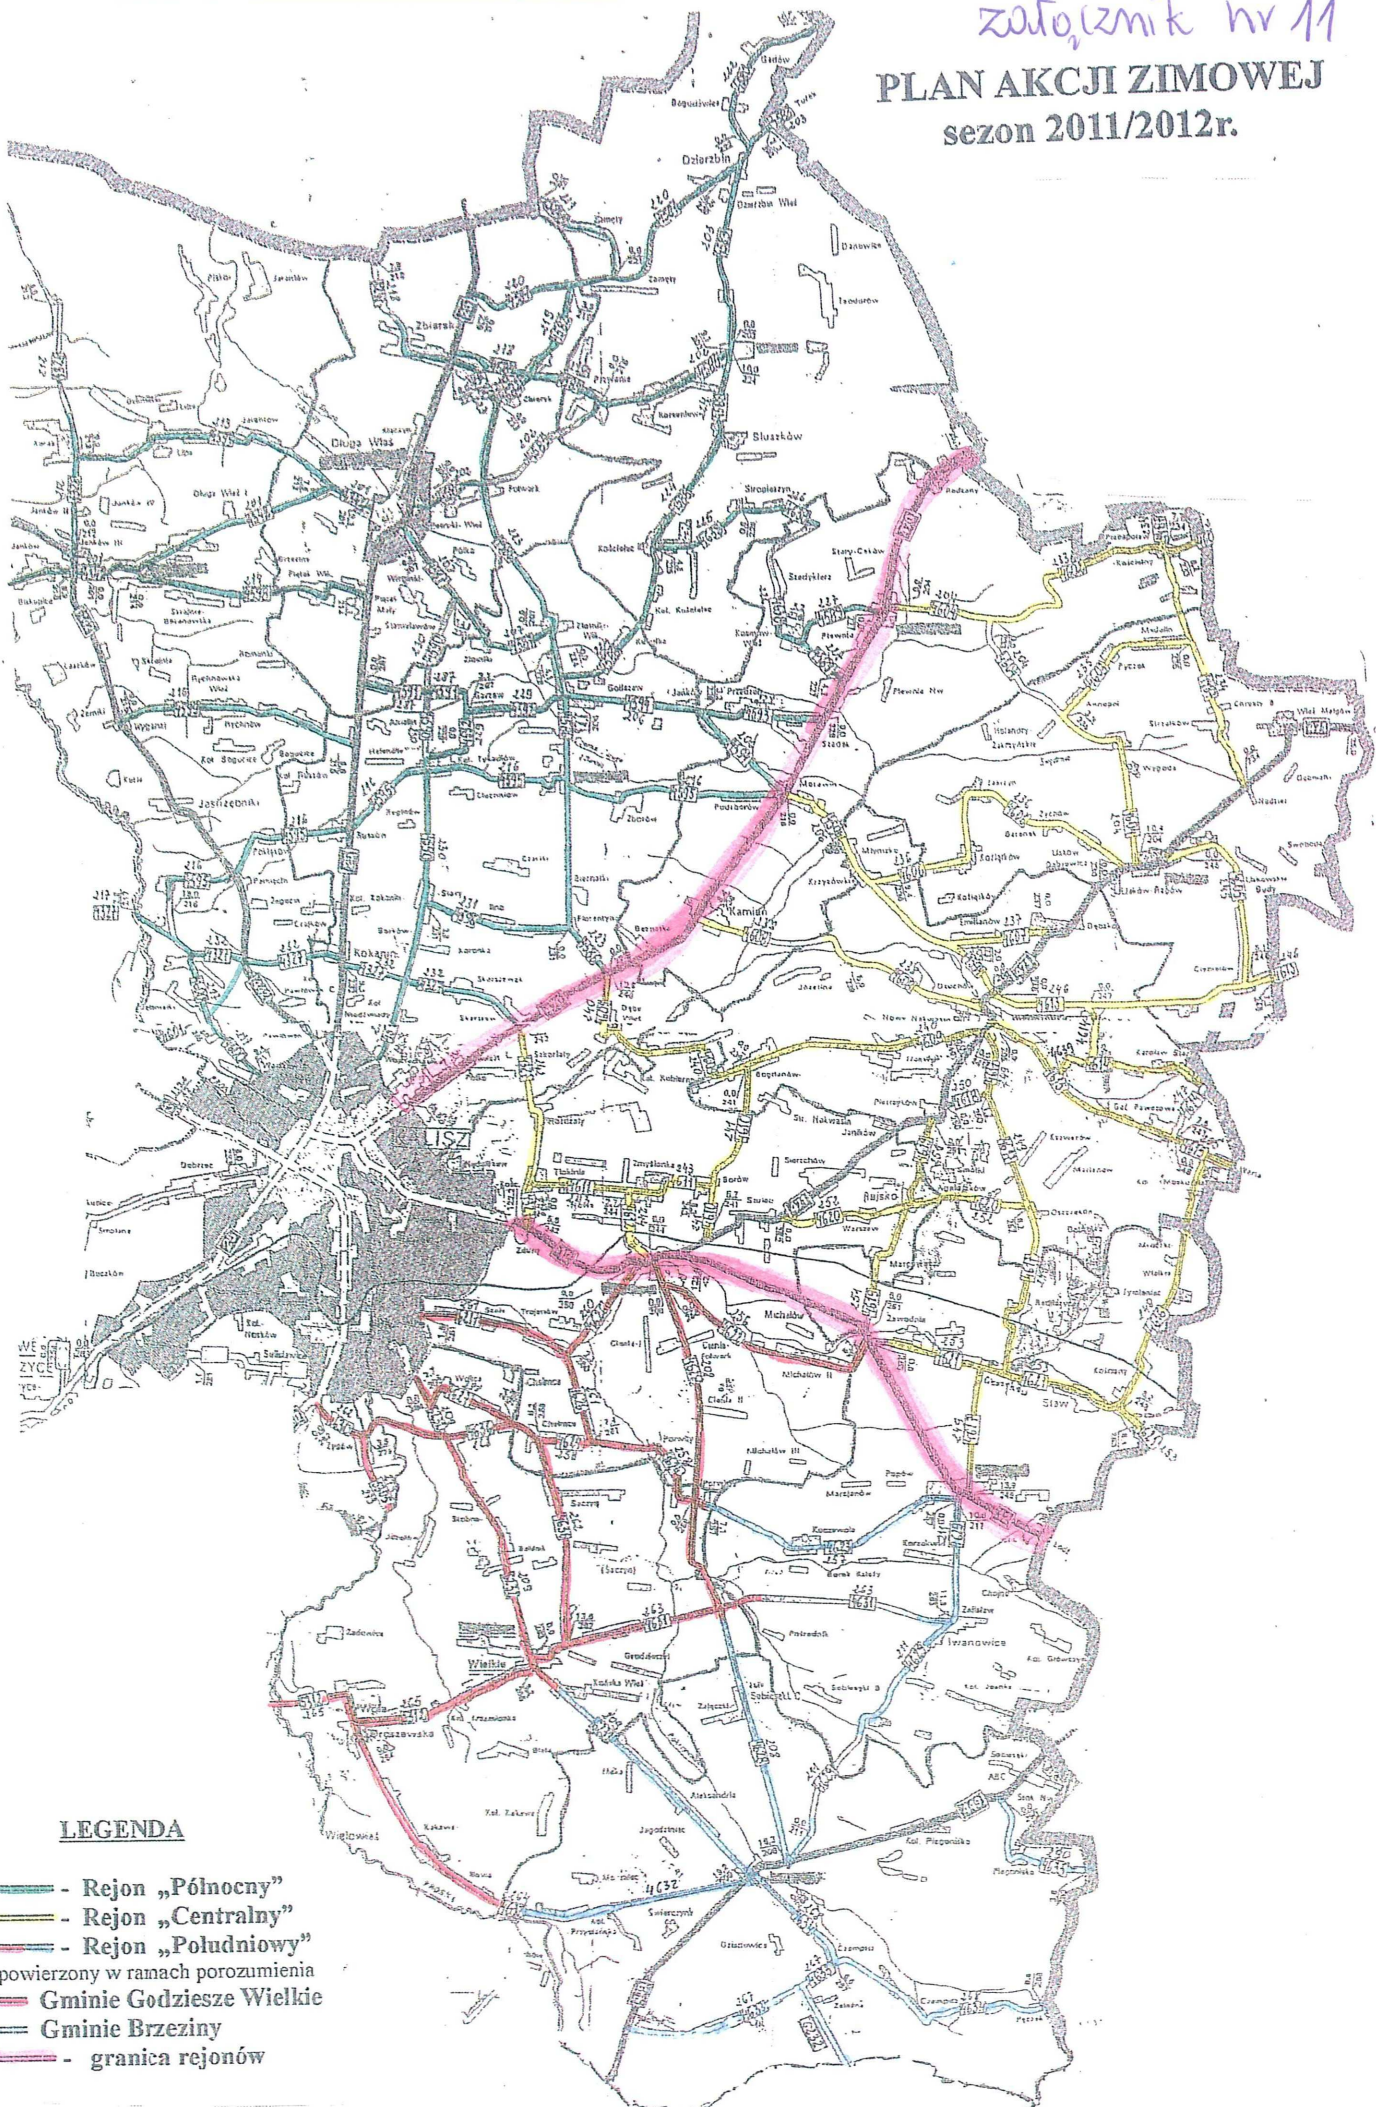

załącznik nr 11
PLAN AKCJI ZIMOWEJ
 sezon 2011/2012r.

LEGENDA

- - Rejon „Północny”
- - Rejon „Centralny”
- - Rejon „Południowy”
- powierzony w ramach porozumienia
- Gminie Godziszew Wielki
- Gminie Brzeziny
- - granica rejonów