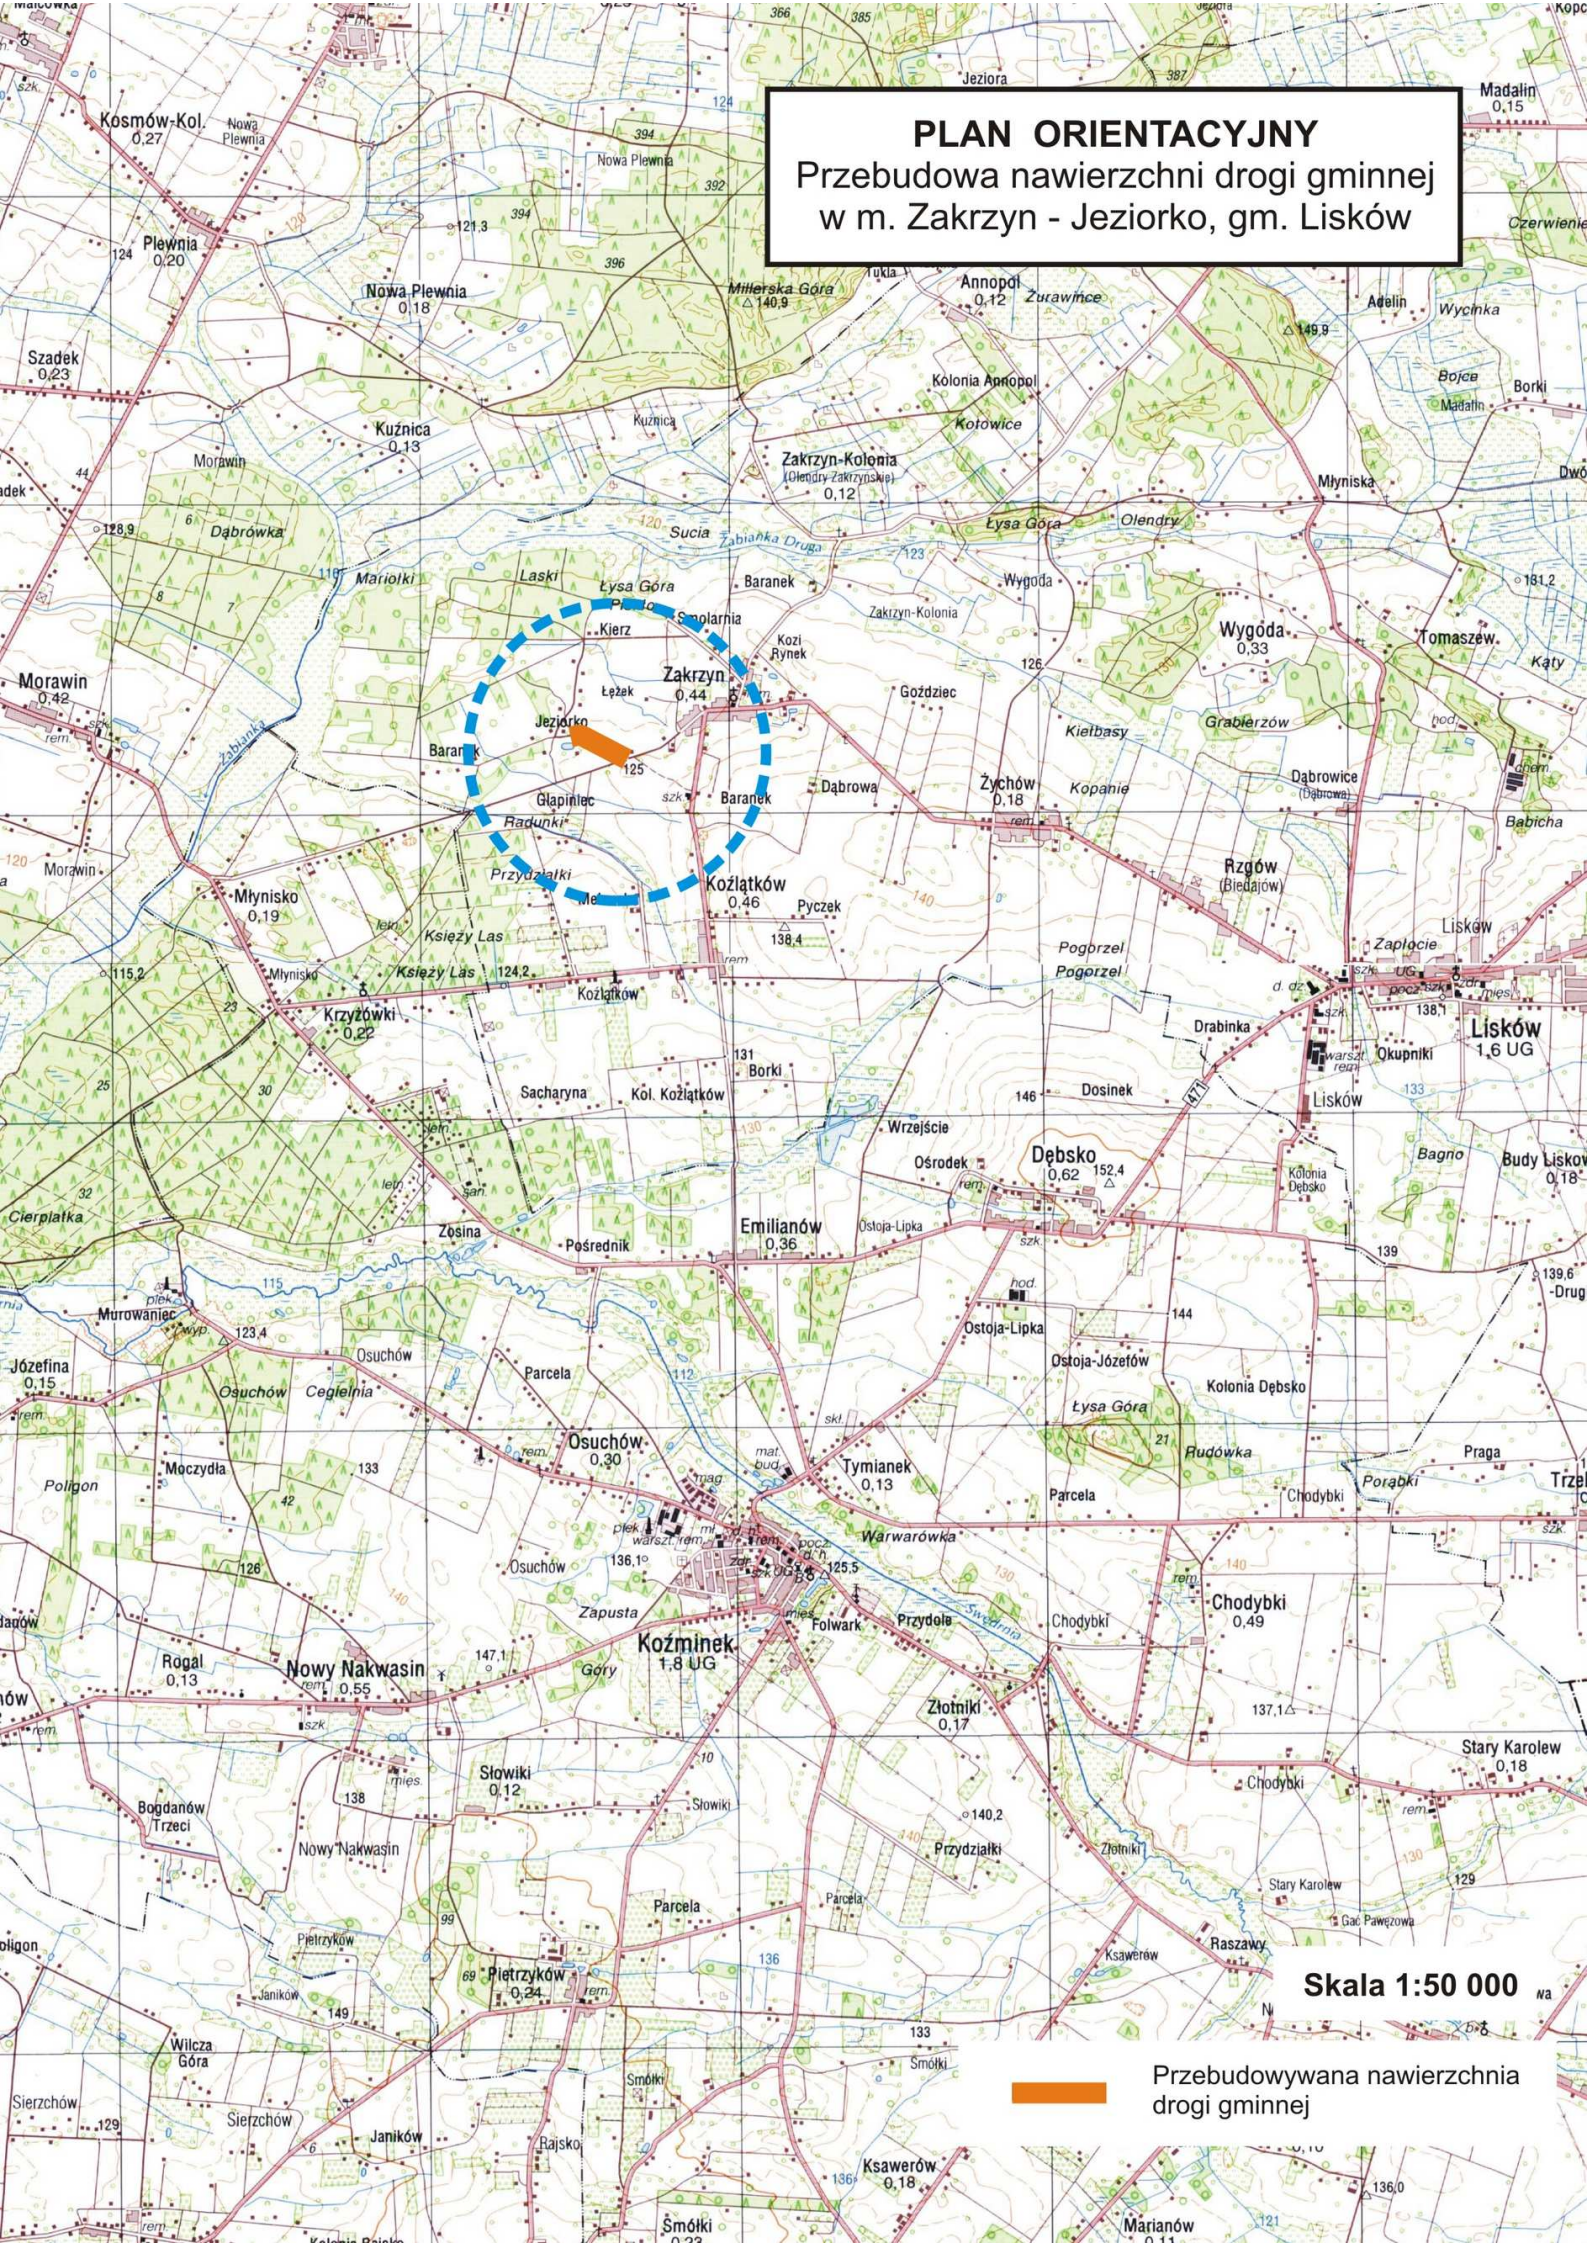

# PLAN ORIENTACYJNY

## Przebudowa nawierzchni drogi gminnej w m. Zakrzyn - Jeziorko, gm. Lisków

Skala 1:50 000

 Przebudowywana nawierzchnia drogi gminnej