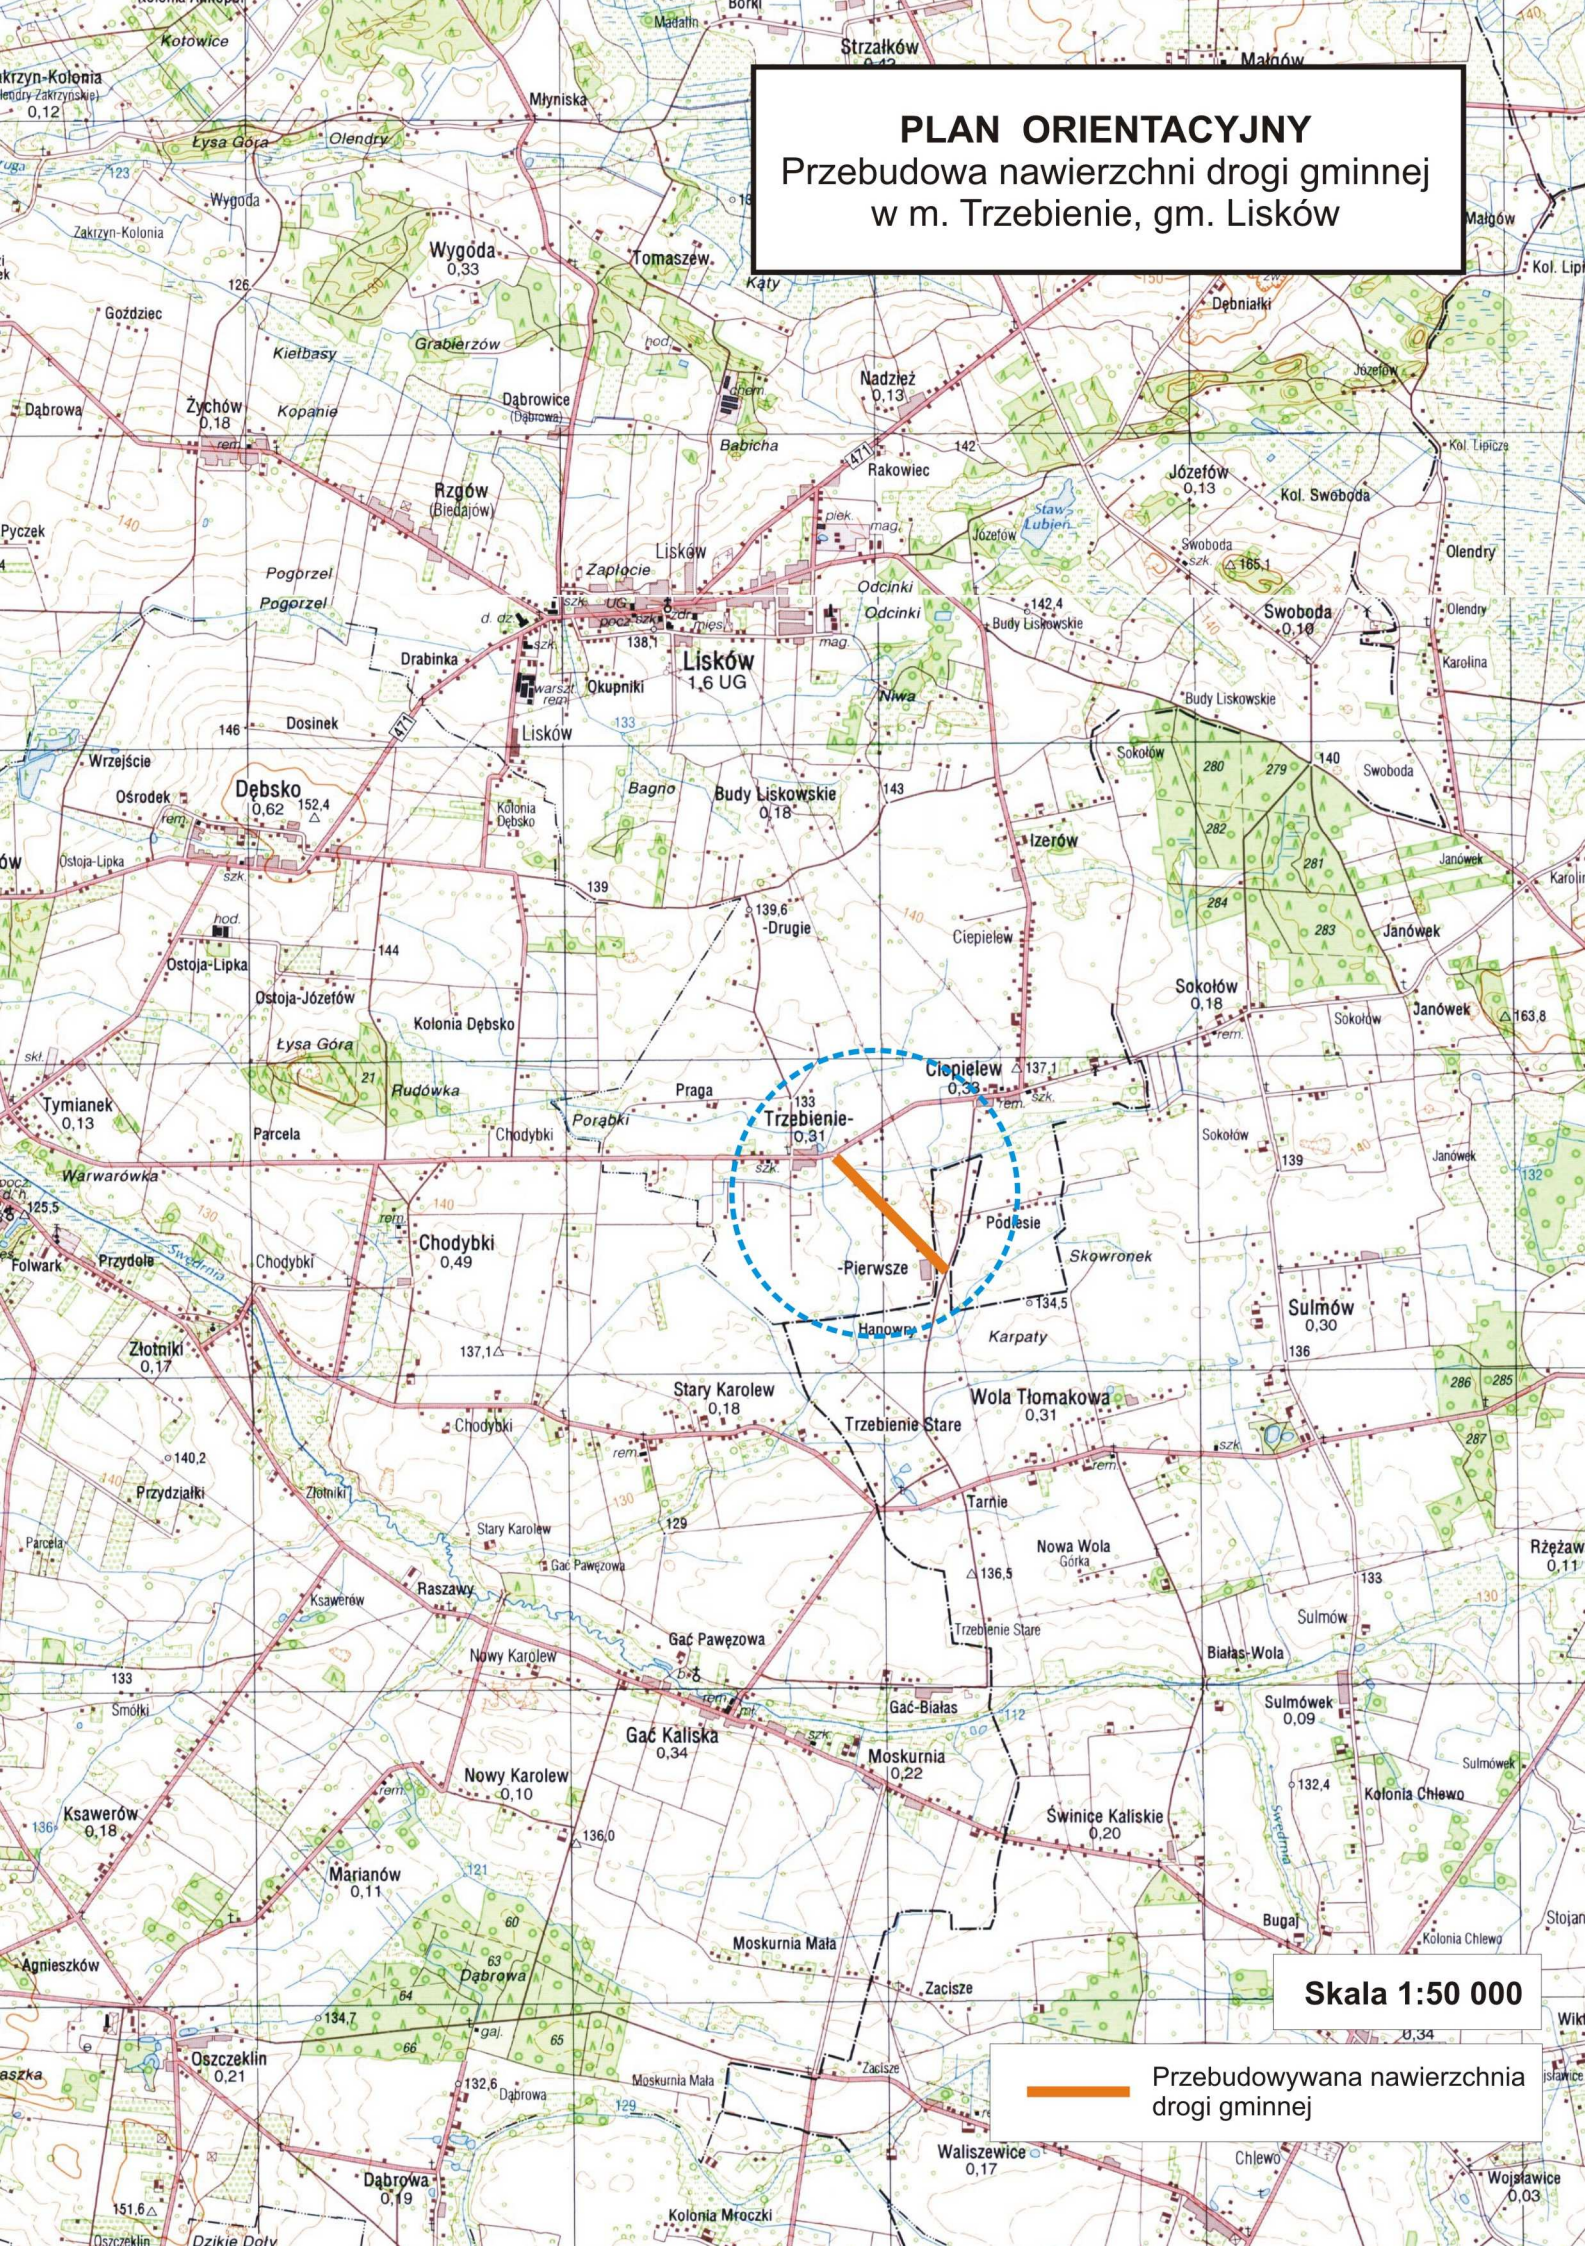

PLAN ORIENTACYJNY

Przebudowa nawierzchni drogi gminnej w m. Trzebień, gm. Lisków

Skala 1:50 000

Przebudowywana nawierzchnia
drogi gminnej