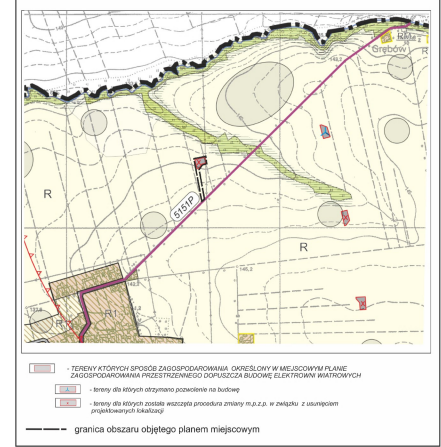

# MIEJSCOWY PLAN ZAGOSPODAROWANIA PRZESTRZENNEGO DLA WYBRANYCH OBSZARÓW W REJONIE WSI TRZEMESZNO, NOWA WIEŚ, GRĘBÓW

skala 1: 1000

Wrys z studium uwarunkowań i kierunków zagospodarowania przestrzennego gminy Rozdrażew skala 1: 10 000

**OZNACZENIA**

---	GRANICA OBSZARU OBJĘTEGO PLANEM MIEJSCOWYM
—	LINIA ROZGRANICZAJĄCA TERENY O RÓŻNYM PRZEZNACZENIU
△ △	NIEPRZEKRACZALNA LINIA ZABUDOWY
[Yellow Box]	R TEREN ROLNICZY

załącznik nr 1  
do Uchwały nr .....  
Rady Gminy Rozdrażew  
z dnia .....