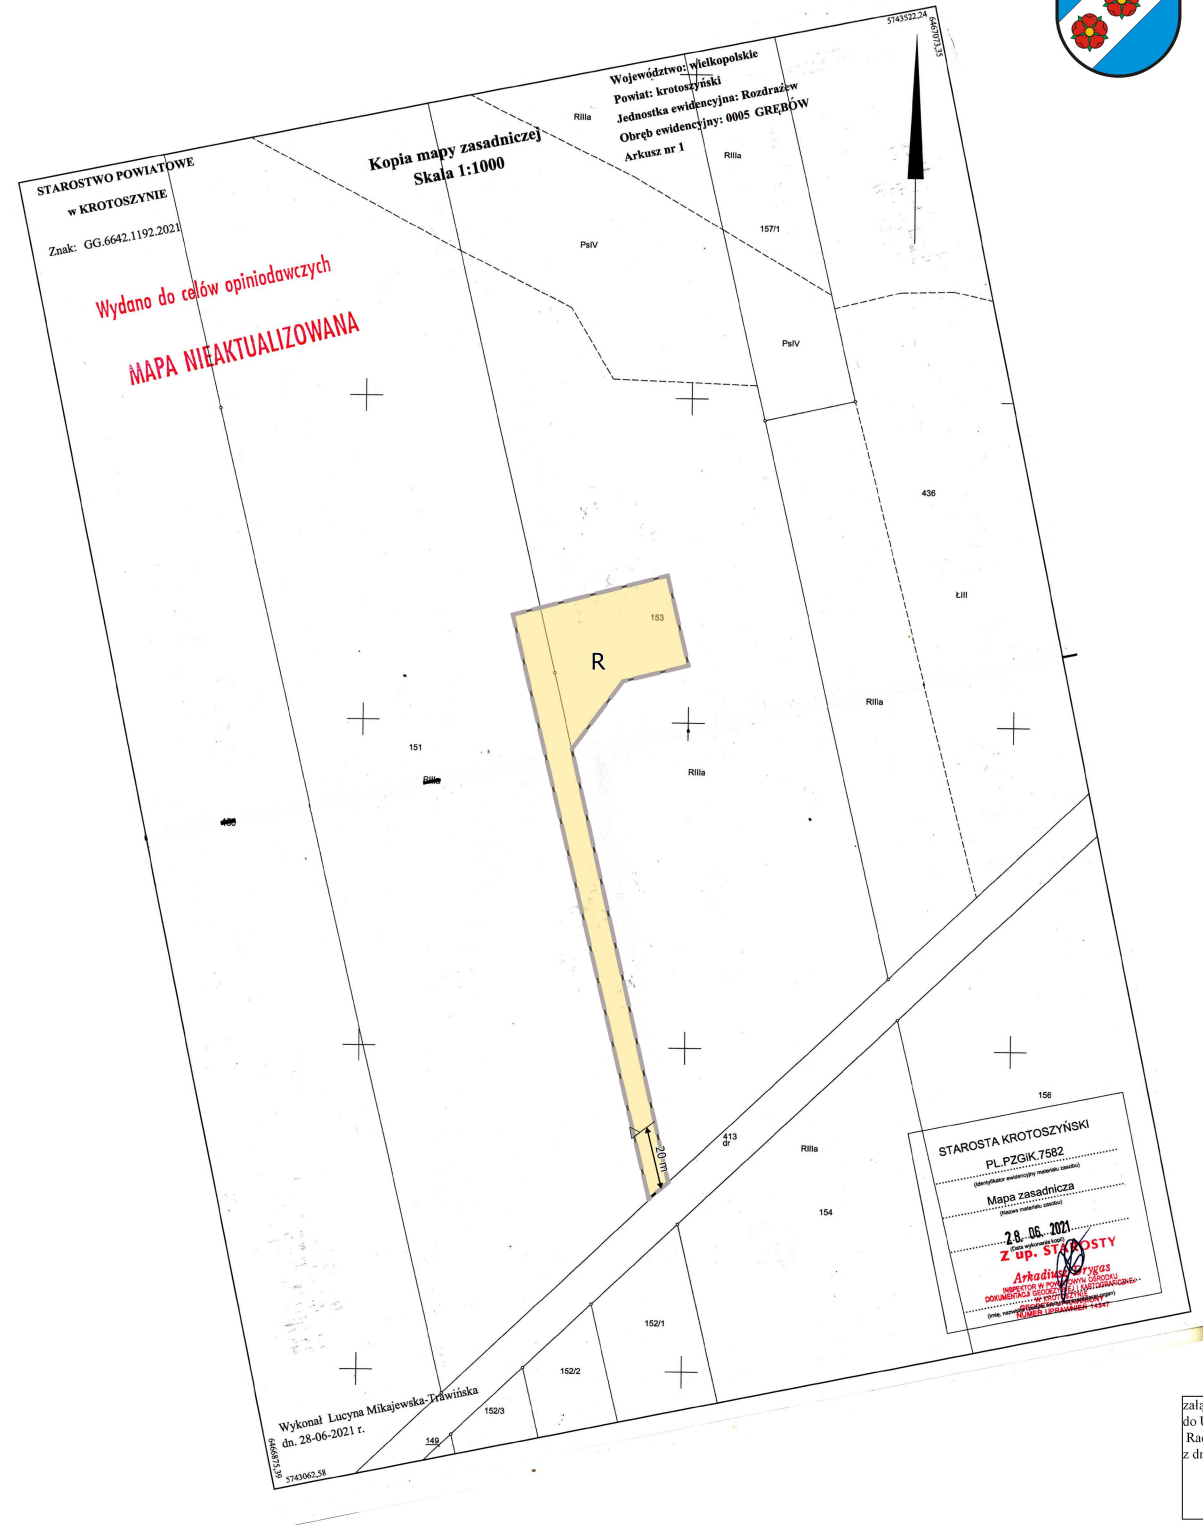

# MIEJSCOWY PLAN ZAGOSPODAROWANIA PRZESTRZENNEGO DLA WYBRANYCH OBSZARÓW W REJONIE WSI TRZEMESZNO, NOWA WIEŚ, GRĘBÓW

skala 1: 1000

Wrys z studium uwarunkowań i kierunków zagospodarowania przestrzennego gminy Rozdrażew skala 1: 10 000

**OZNACZENIA**

---	GRANICA OBSZARU OBJĘTEGO PLANEM MIEJSCOWYM
—	LINIA ROZGRANICZAJĄCA TERENY O RÓŻNYM PRZEZNACZENIU
△ △	NIEPRZEKRACZALNA LINIA ZABUDOWY
[Yellow Box]	R TEREN ROLNICZY

załącznik nr 1  
do Uchwały nr .....  
Rady Gminy Rozdrażew  
z dnia .....