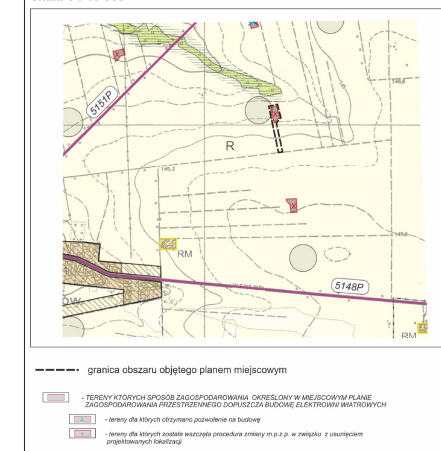

**MIEJSCOWY PLAN ZAGOSPODAROWANIA PRZESTRZENNEGO DLA WYBRANYCH OBSZARÓW  
W REJONIE WSI TRZEMESZNO, NOWA WIEŚ, GRĘBÓW**

skala 1: 1000

Wrys z studium uwarunkowań i kierunków  
zagospodarowania przestrzennego gminy Rozdrażew  
skala 1 : 10 000

OZNACZENIA	
-----	GRANICA OBSZARU OBJĘTEGO PLANEM MIEJSCOWYM
———	LINIA ROZGRANICZAJĄCA TERENY O RÓŻNYM PRZEZNACZENIU
▲ ▲	NIEPRZEKRACZALNA LINIA ZABUDOWY
▭	R TEREN ROLNICZY

załącznik nr 2  
do Uchwały nr .....  
Rady Gminy Rozdrażew  
z dnia .....