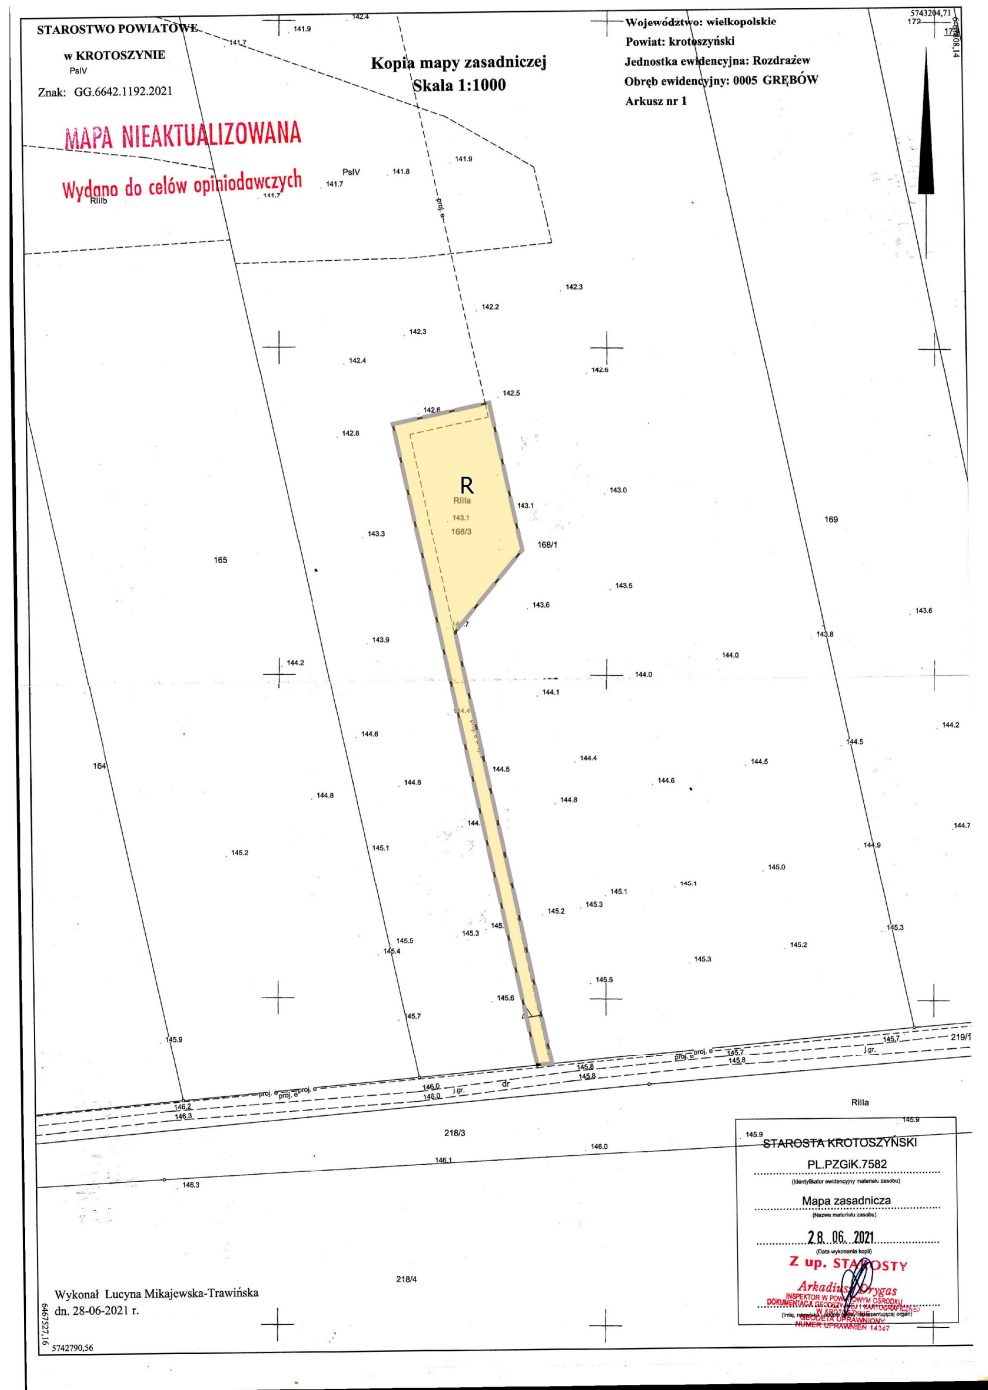

**MIEJSCOWY PLAN ZAGOSPODAROWANIA PRZESTRZENNEGO DLA WYBRANYCH OBSZARÓW  
W REJONIE WSI TRZEMESZNO, NOWA WIEŚ, GRĘBÓW**

skala 1: 1000

Wrys z studium uwarunkowań i kierunków  
zagospodarowania przestrzennego gminy Rozdrażew  
skala 1 : 10 000

OZNACZENIA	
-----	GRANICA OBSZARU OBJĘTEGO PLANEM MIEJSCOWYM
———	LINIA ROZGRANICZAJĄCA TERENY O RÓŻNYM PRZEZNACZENIU
▲ ▲	NIEPRZEKRACZALNA LINIA ZABUDOWY
▭	R TEREN ROLNICZY

załącznik nr 2  
do Uchwały nr .....  
Rady Gminy Rozdrażew  
z dnia .....