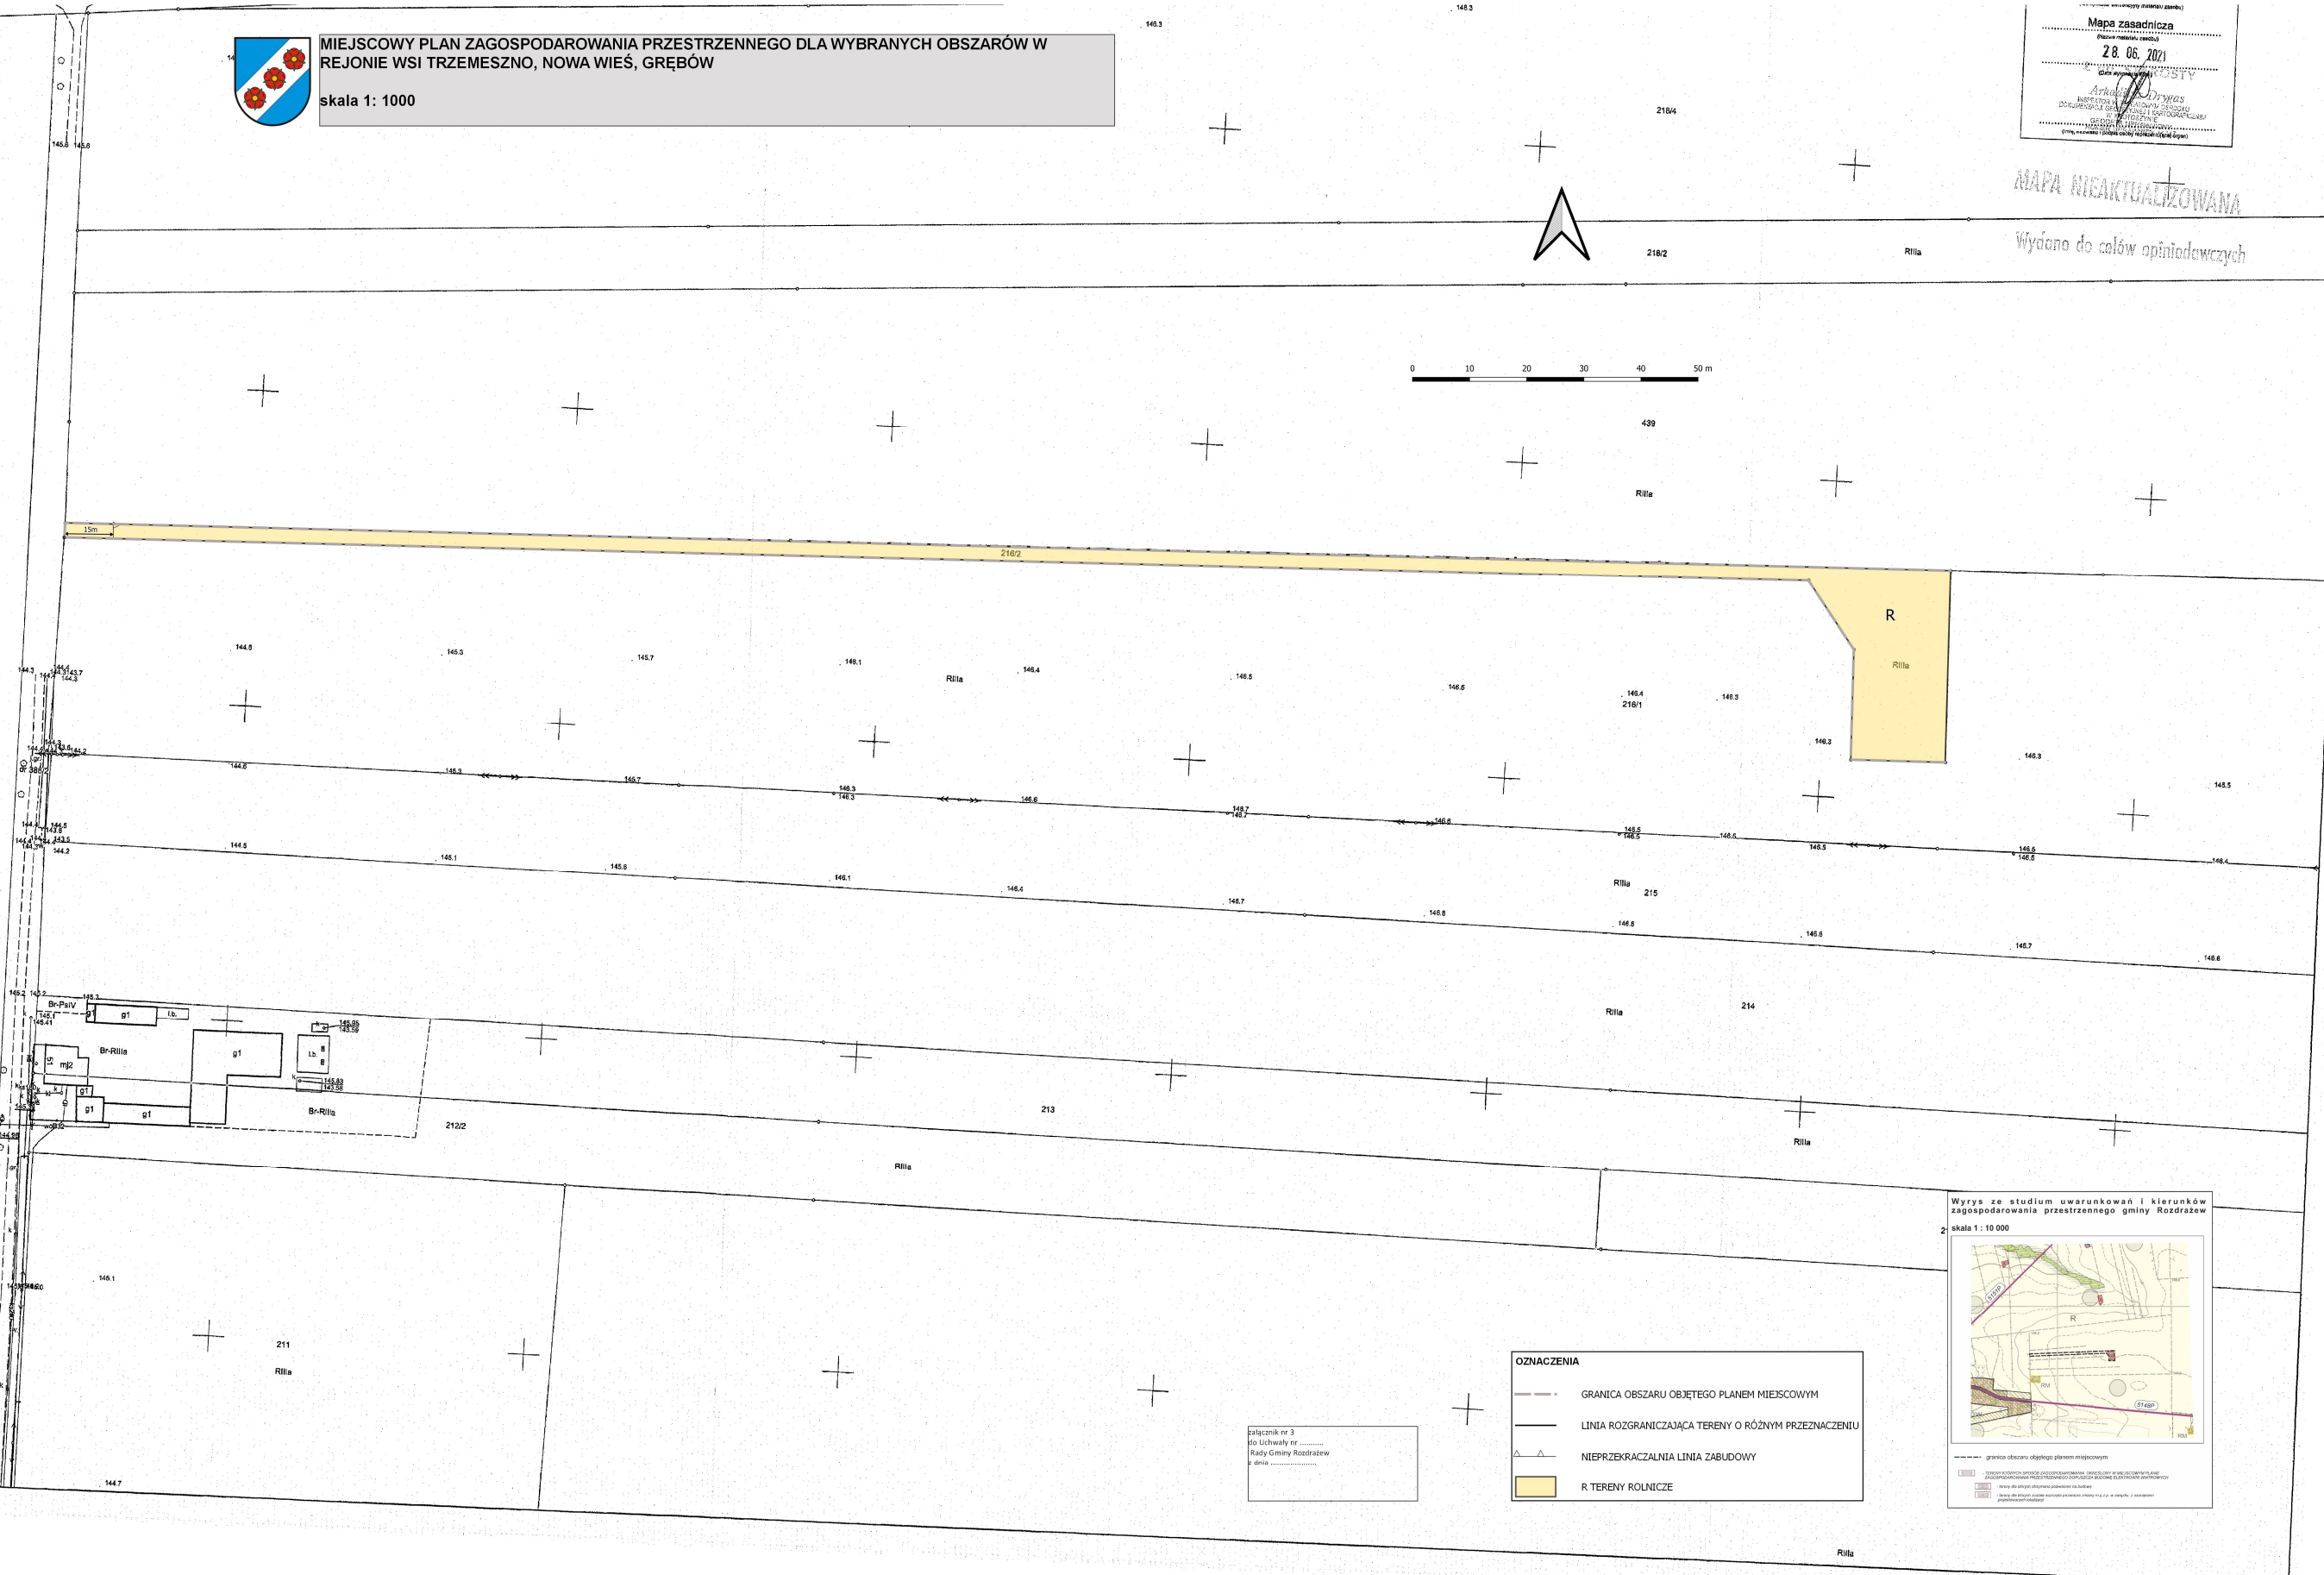

MIEJSCOWY PLAN ZAGOSPODAROWANIA PRZESTRZENNEGO DLA WYBRANYCH OBSZARÓW W REJONIE WSI TRZEMESZNO, NOWA WIEŚ, GRĘBÓW

skala 1: 1000

Mapa zasadnicza
28.06.2021
Arkadiusz Drygas
INSPEKTOR GOSPODARSTWA PRZESTRZENNEGO
DZIĘKIŁOWO 10
17-110-001
GEODEZJA I KARTOGRAFIA
(firma, adres, telefon, e-mail, NIP, REGON)

MAPA NIEAKTUALIZOWANA
Wydano do celów opiniadawczych

załącznik nr 3
do Uchwały nr
Rady Gminy Rozdrażew
z dnia

OZNACZENIA

	GRANICA OBSZARU OBJĘTEGO PLANEM MIEJSCOWYM
	LINIA ROZGRANICZAJĄCA TERENY O RÓŻNYM PRZEZNACZENIU
	NIEPRZEKACZALNIA LINIA ZABUDOWY
	R TERENY ROLNICZE