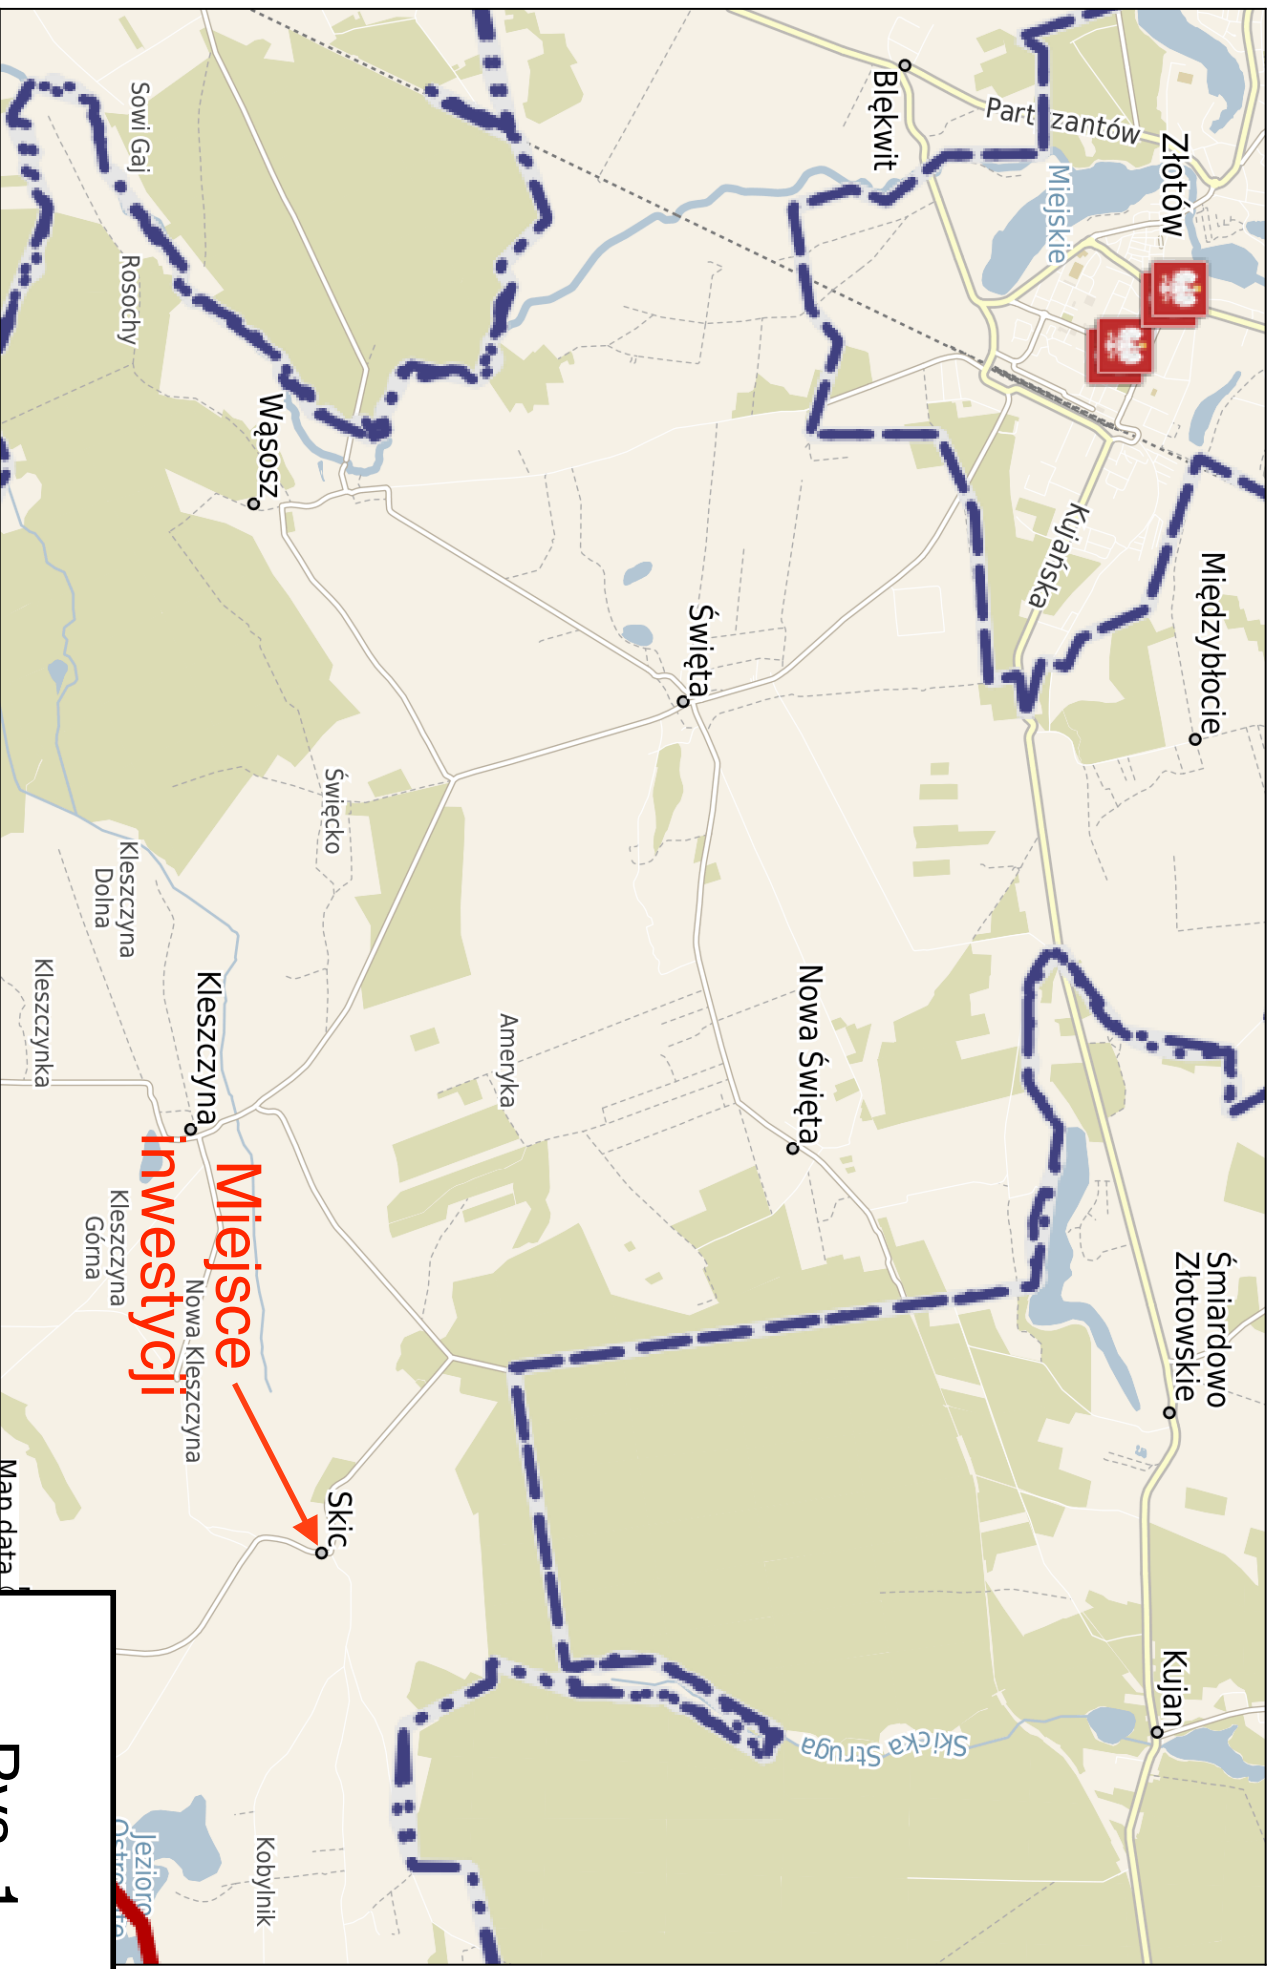

System Informacji Przestrzennej Powiatu Złotowskiego

skala 1 : 50000

Rys. 1