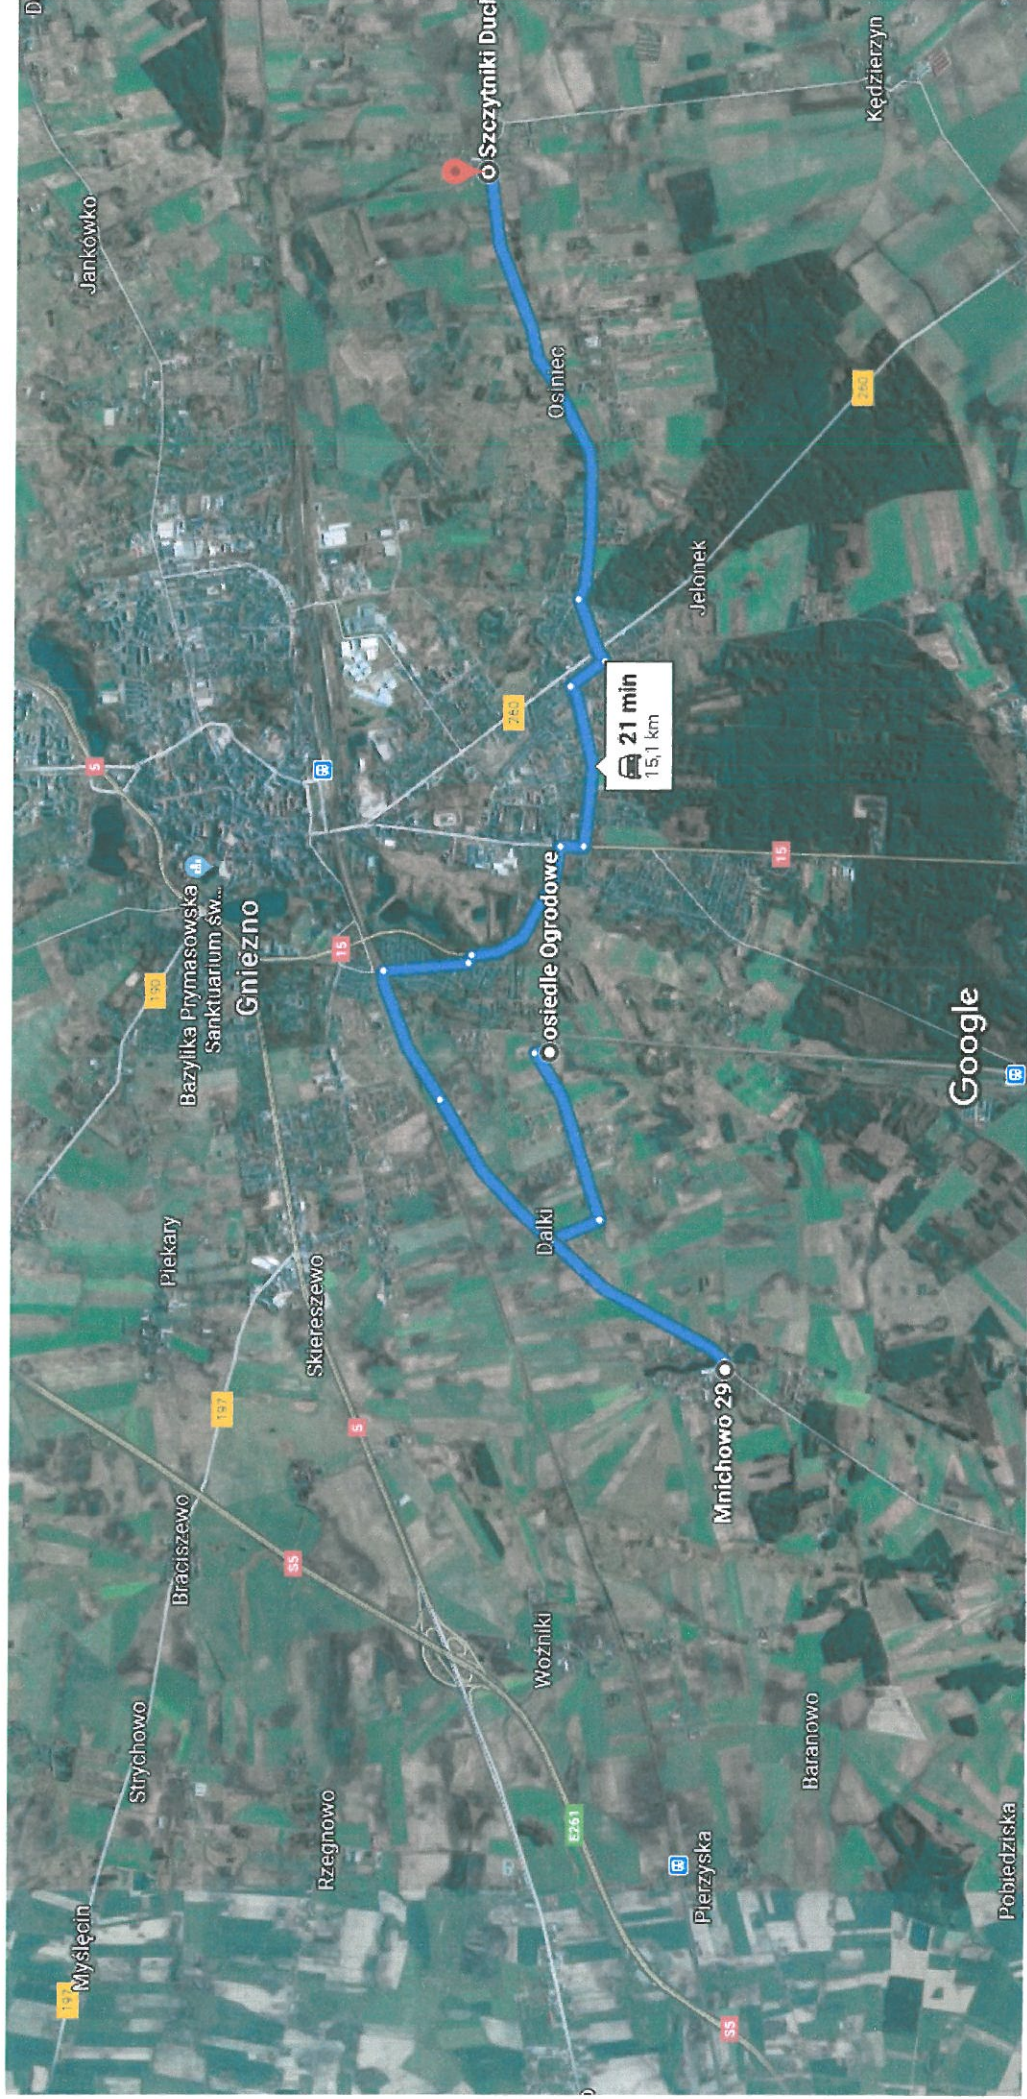

- 13.30

- 15.10

Dowóz do szkoły rozpoczyna się od osiedli na Dalkach, dalej Szkoła Filialna w Mnichowie i ulicą Mnichowską do Szczytnik Duchownych.

Odwóz po zajęciach w odwrotnej kolejności – ze Szczytnik do Mnichowa ulicą Mnichowską, w dalszej kolejności osiedla na Dalkach.

Google osiedle Ogrodowe, 62-200 do Szczytniki Duchowne 27

Samochodem 15,1 km, 21 min

przez osiedle Ogrodowe

21 min bez korków

21 min

15,1 km

Dane mapy ©2019 Google 1 km

Google osiedle Ogradowe, 62-200 do Szczytniki Duchowne 27

Samochoodem 15,1 km, 21 min

Zdjęcia ©2019 DigitalGlobe,CNES / Airbus,Dane mapy ©2019 Google 1 km

przez osiedle Ogradowe

21 min bez korków

21 min

15,1 km