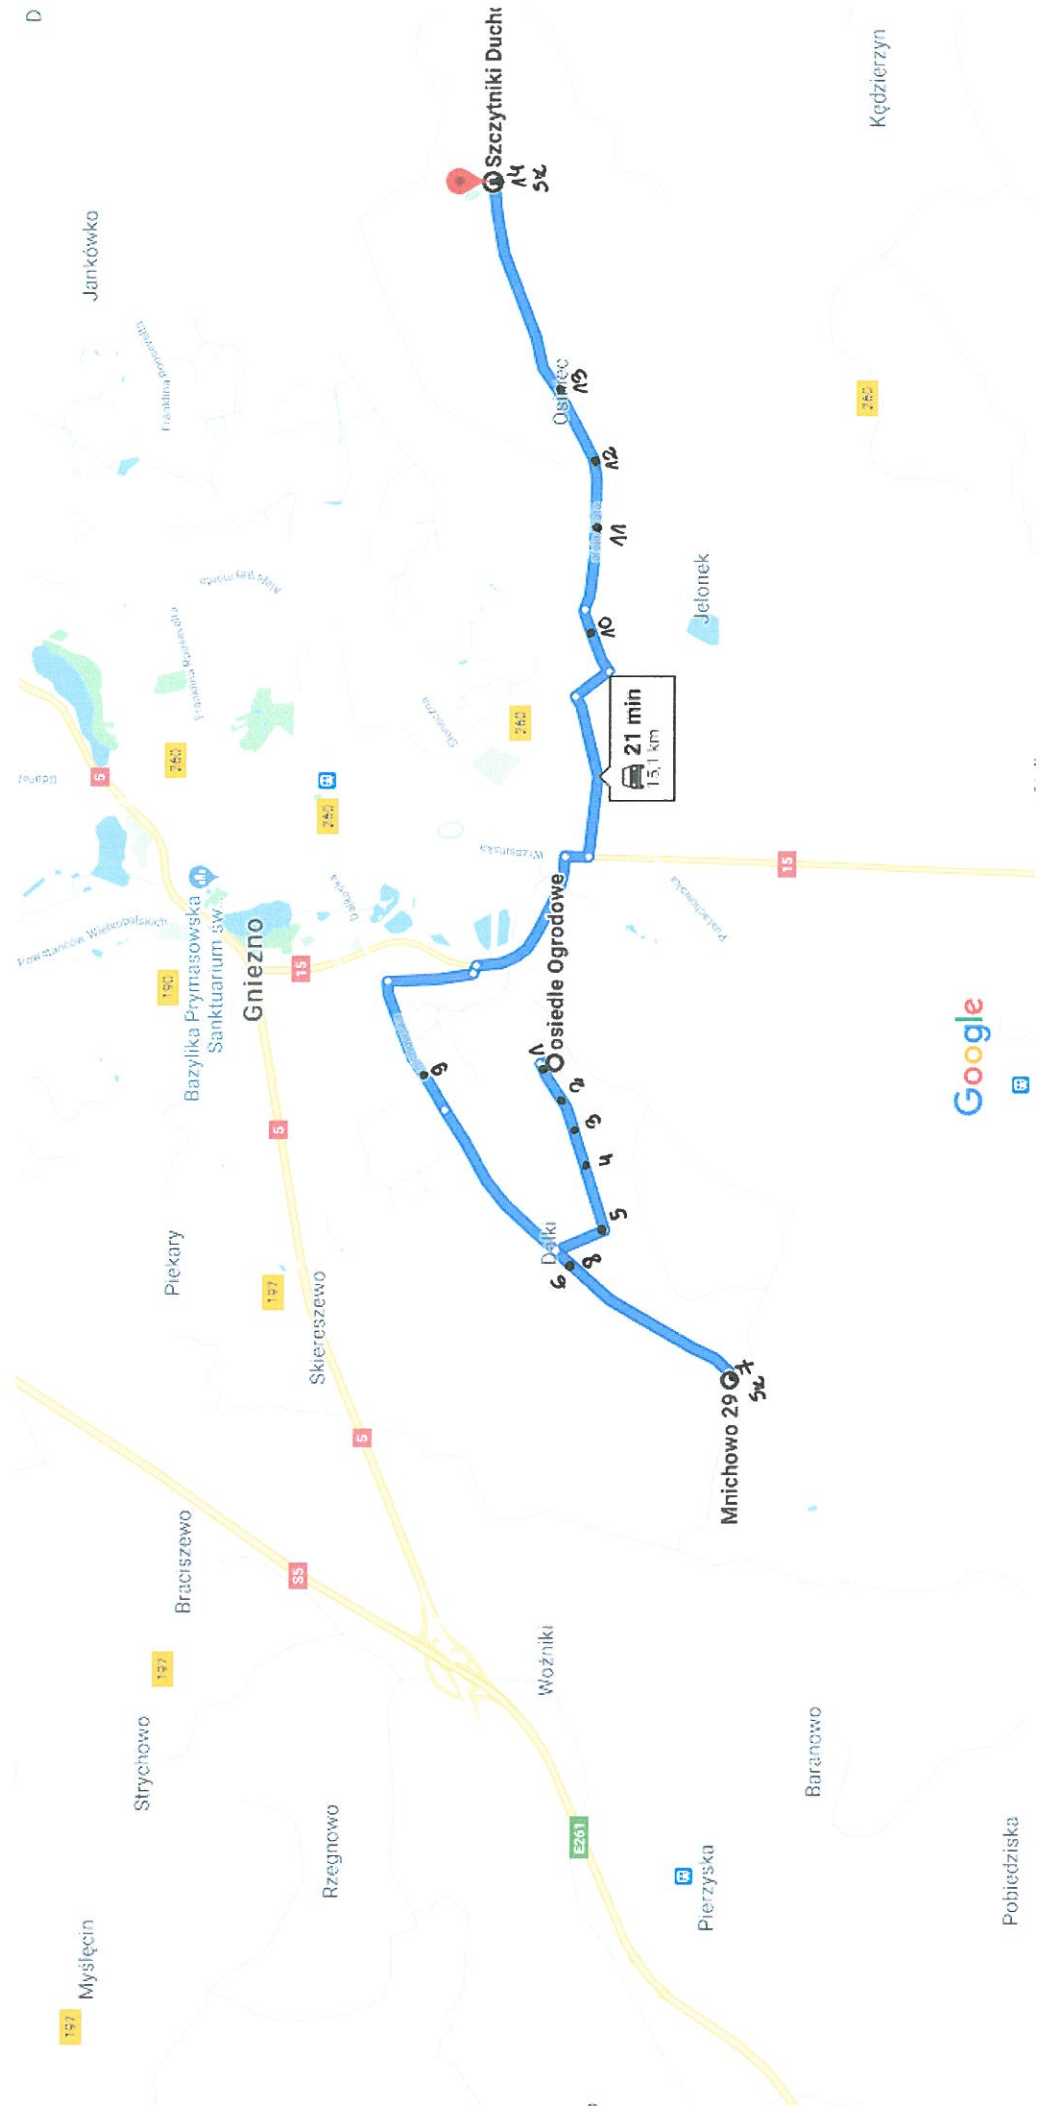

- 13.30

- 15.10

Dowóz do szkoły rozpoczyna się od osiedli na Dalkach, dalej Szkoła Filialna w Mnichowie i ulicą Mnichowską do Szczytnik Duchownych.

Odwóz po zajęciach w odwrotnej kolejności – ze Szczytnik do Mnichowa ulicą Mnichowską, w dalszej kolejności osiedla na Dalkach.

Ilość uczniów z Mnichowa i Dalek uprawnionych do dowozu autobusem szkolnym do Szkoły Podstawowej w Szczytnikach Duchownych

Przystanek autobusowy	Uczniowie uprawnieni do dowozu
Przystanek 1 (przy osiedlu Ogrodowe)	2
Przystanek 2 (przy Dalki 29)	1
Przystanek 3 (przy os. Wichrowe)	4
Przystanek 4 (skrzyżowanie osiedli Skalne i Cieniste)	9
Przystanek 5 (przy Mnichowo 71)	1
Przystanek 6 (ul. Mnichowska)	1
Przystanek 7 (Szkoła Filialna w Mnichowie)	19
Przystanek 8 (ul. Mnichowska)	0
Przystanek 9 (ul. Mnichowska)	2
Razem	39

Google osiedle Ogrodowe, 62-200 do Szczytniki Duchowne 27

Samochodem 15,1 km, 21 min

przez osiedle Ogrodowe

21 min bez korków

21 min

15,1 km

Dane mapy ©2019 Google 1 km

Google osiedle Ogradowe, 62-200 do Szczytniki Duchowne 27